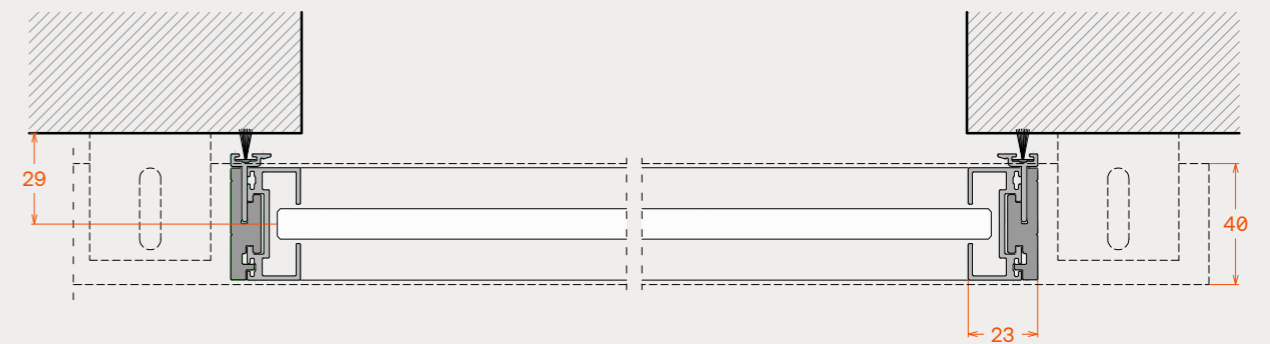

Horizontal section
Οριζόντια τομή