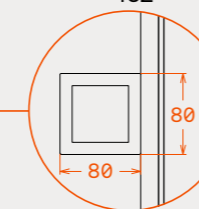

Component options and details
Επιλογές εξαρτημάτων και λεπτομέρειες

Closer options
Επιλογές τερματικών σιτοπ

Standard stop
15.01 / 15.12

Small soft closer
15.01 / 15.10

Big soft closer
15.11.80 or 15.11.120

Handle options
Επιλογές λαβής

449

452

Bottom accessory for fix panel
Κάτω εξάρτημα σταθερού
23.9.9.76.42.SET

Sash connector
Συνδετήριο εξάρτημα φύλλων
269.686.11.SET

Vertical section
Κάθετη τομή

Closed door join, horizontal section
Οριζόντια τομή ένωσης σε κλειστή θέση

Opened door, horizontal section
Οριζόντια τομή σε ανοικτή θέση