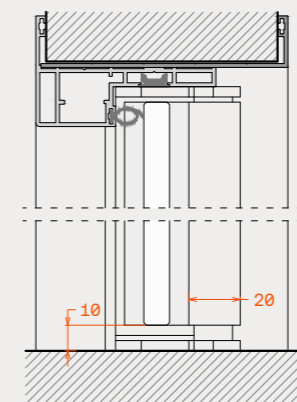

Vertical section
Κάθετη τομή