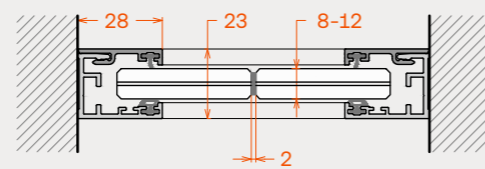

U40 STANDARD & Vi28

FRAME 40U & Vi28

Glass connection  
Ενώσεις γυαλιών

Glass ↔ Glass with gasket  
Ένωση Γυαλί ↔ Γυαλί με σφραγιστικό

Glass ↔ Glass with double-sided adhesive tape  
Ένωση Γυαλί ↔ Γυαλί με αυτοκόλλητη ταινία διπλής όψης