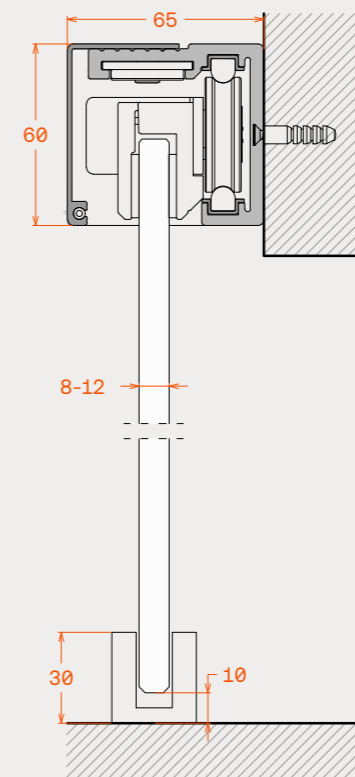

Ρυθμιζόμενη  
Ναι  
Ναι  
Ναι  
Ναι  
Ναι  
Ναι

Component options and details  
Επιλογές εξαρτημάτων και λεπτομέρειες

Vertical sections  
Κάθετες τομές

Side wall mounting and sash with frame  
Πλευρική στήριξη και φύλλο με πλαίσιο  
MG 60 FGL