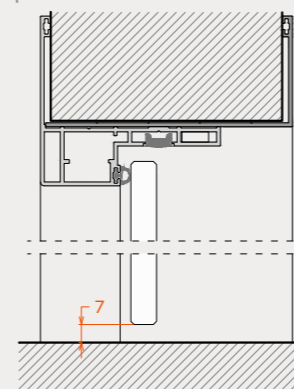

Vertical section
Κάθετη τομή