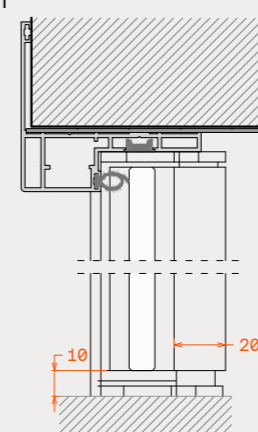

Vertical section
Κάθετη τομή