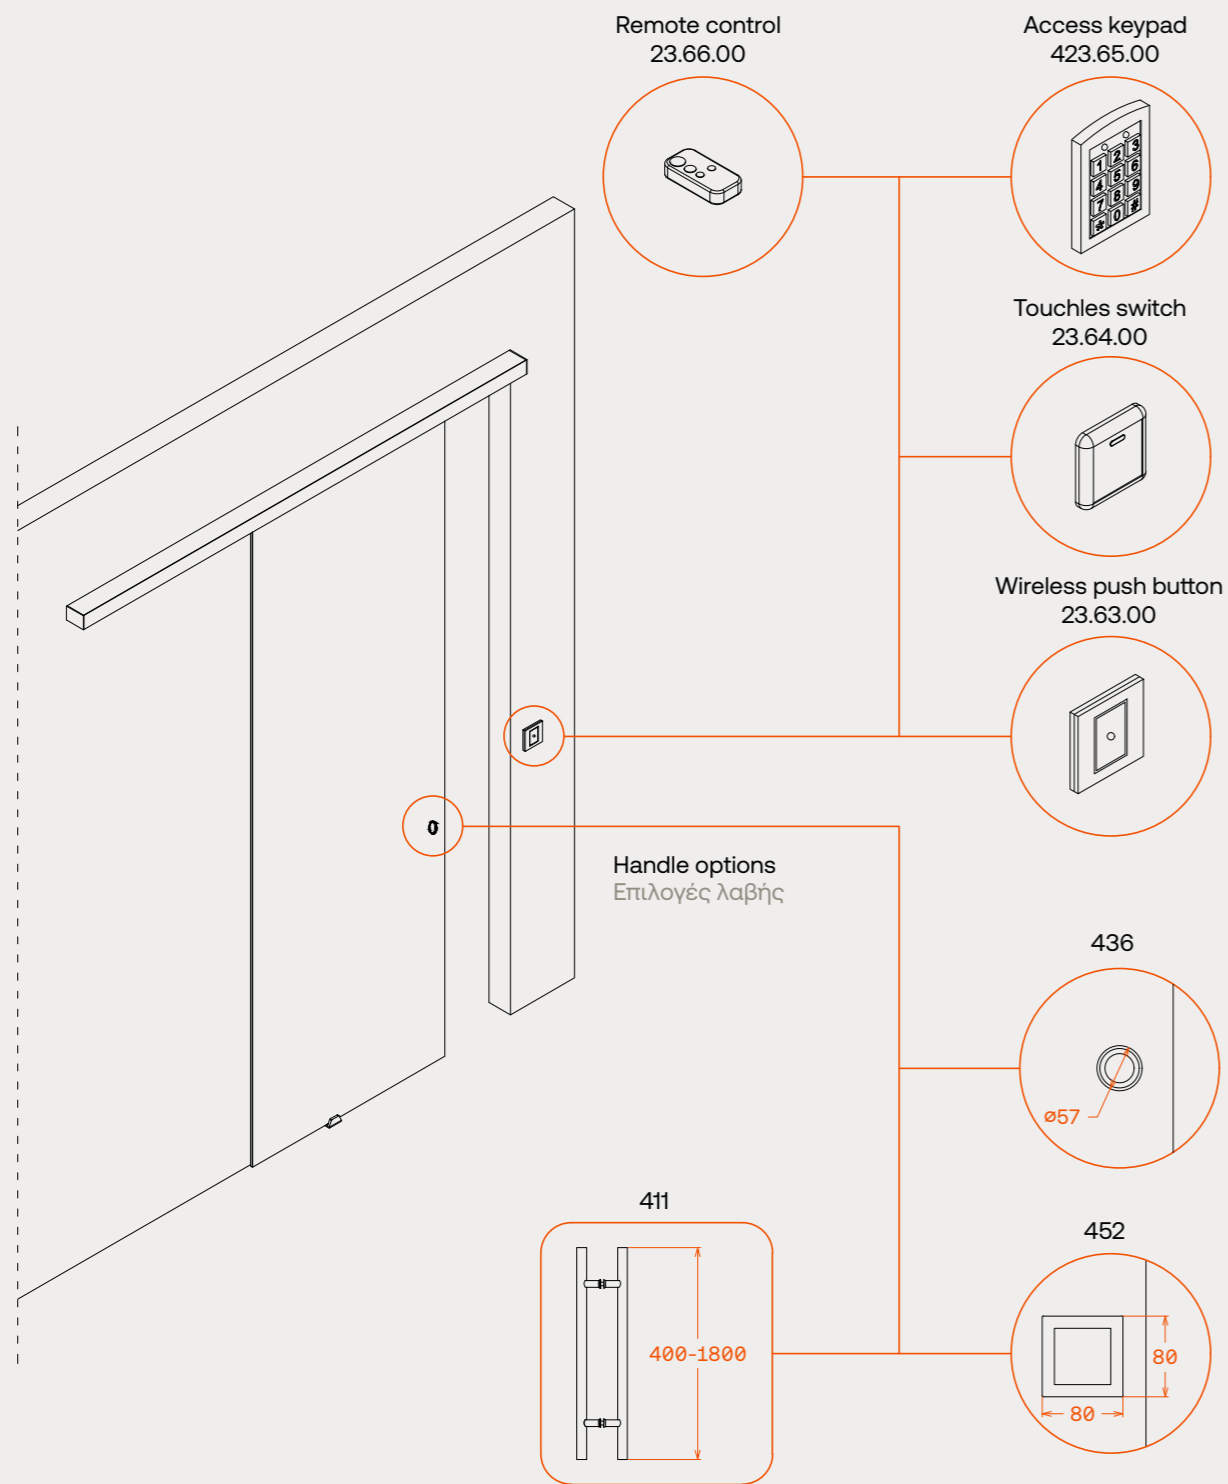

Component options and details
Επιλογές εξαρτημάτων και λεπτομέρειες