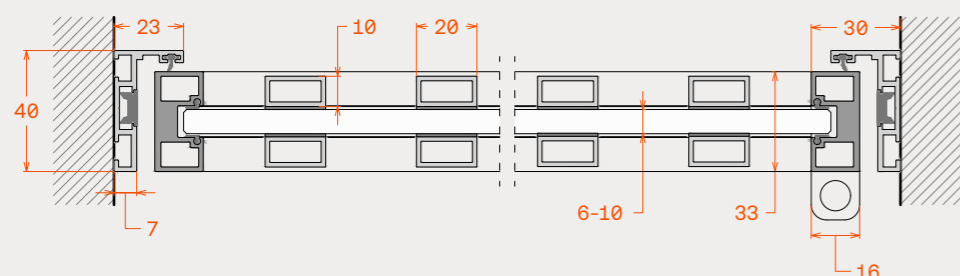

With decorative mullions 20 x 10
Διακοσμητικά καίτια 20 x 10