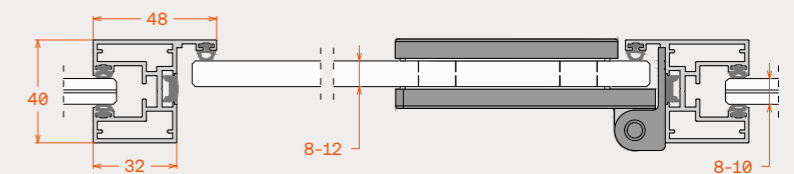

Horizontal section
Οριζόντια τομή