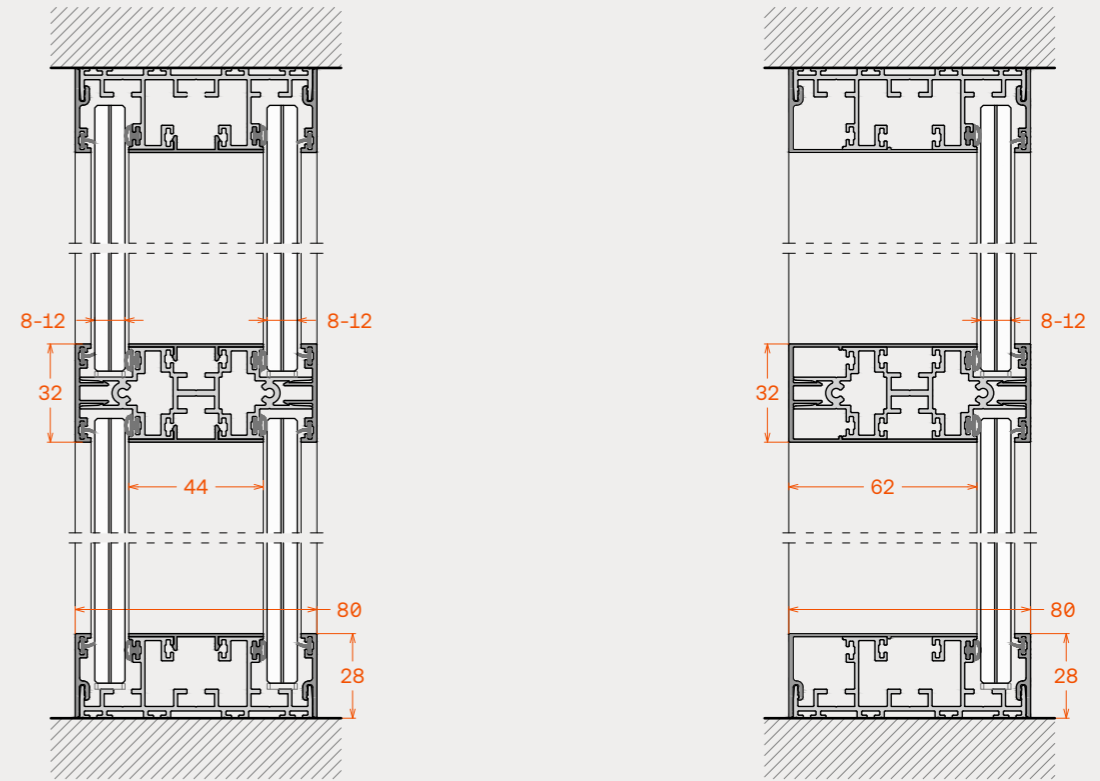

Vertical sections partitions with transoms
Κάθετες τομές διαχωριστικών με τραβέρσες

PS80.101.CB

PS80.001.CB