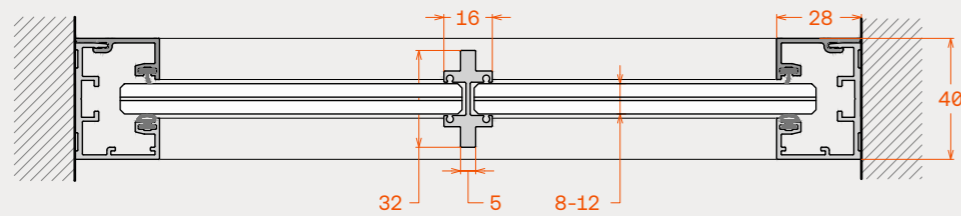

Horizontal section with transom
Οριζόντιες τομές με τράβερσες

Vi40 CNT with transom 40.1.4.23
Vi40 CNT με τραβέρσα 40.1.4.23