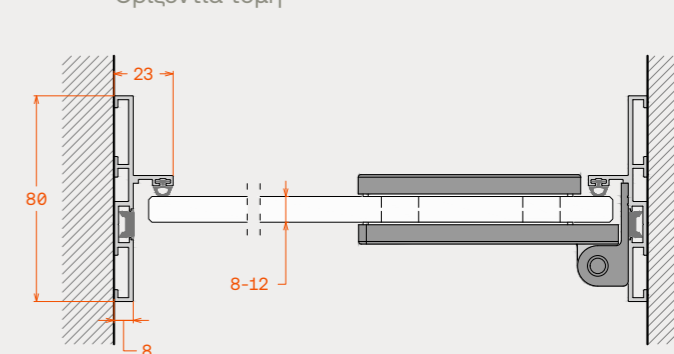

Horizontal section
Οριζόντια τομή