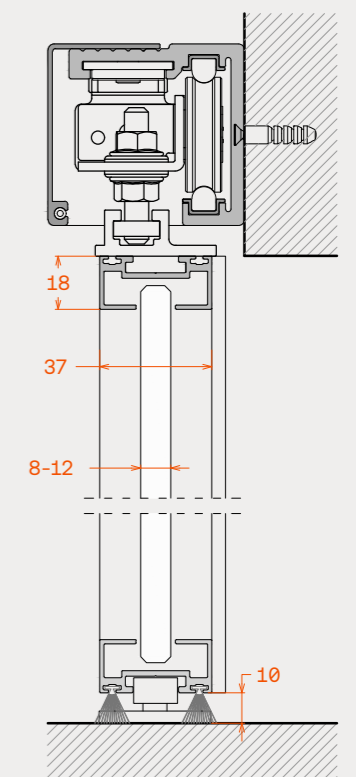

Component options and details
Επιλογές εξαρτημάτων και λεπτομέρειες

Vertical sections
Κάθετες τομές

Side wall mounting and sash with frame
Πλευρική στήριξη και φύλλο με πλαίσιο
MG 60 FGL

MG 60 FR

Horizontal section
Οριζόντια τομή