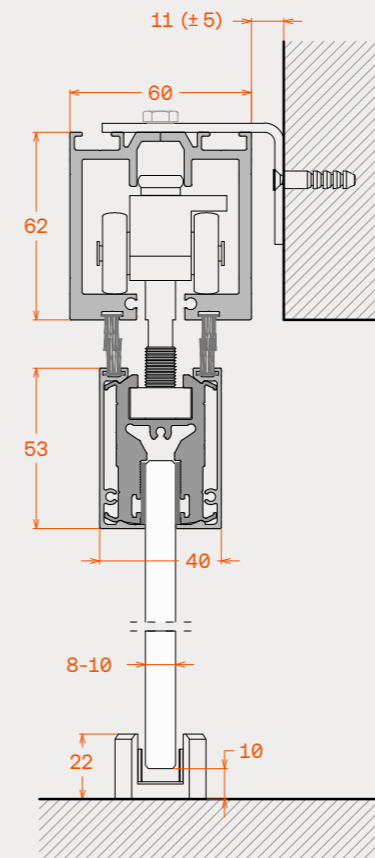

Vertical sections
Κάθετες τομές

Side wall mounting
Πλευρική στήριξη