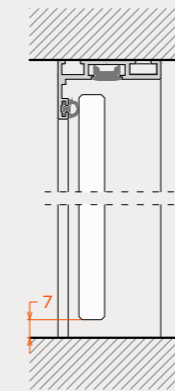

Vertical section
Κάθετη τομή