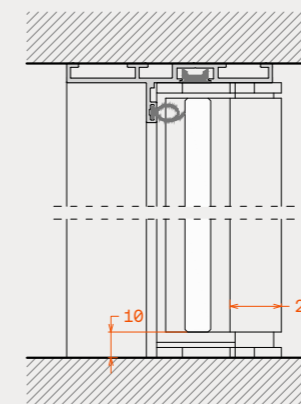

Vertical section
Κάθετη τομή