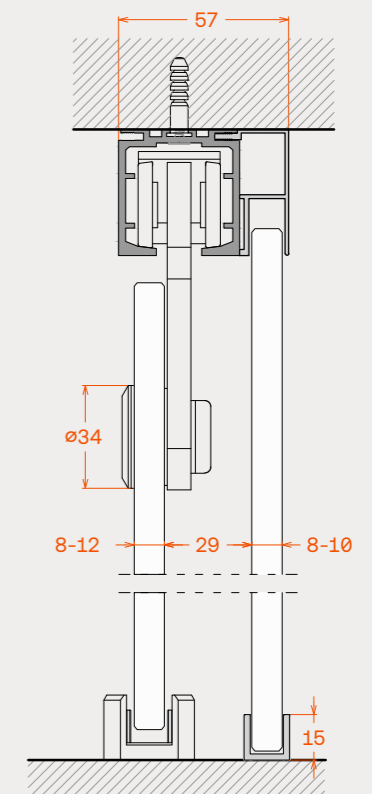

Mounted to the ceiling with fix sash
Στήριξη οροφής με σταθερό φύλλο