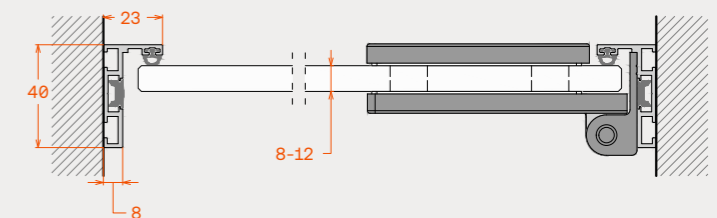

Horizontal section
Οριζόντια τομή