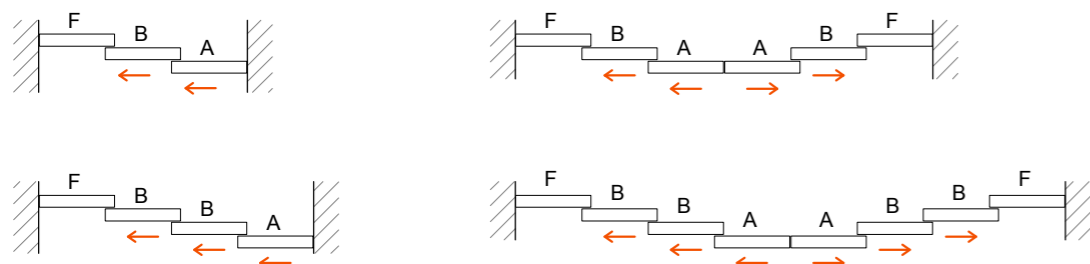

Typologies / Τυπολογίες

Dimensions

Track for 2 movables + 1 fixed 138mm x 42mm  
Sash profile 37mm x 18mm  
Handle 50mm x 150mm /  
80mm x 80mm

Διαστάσεις

Οδηγοί για 2 κινητά + 1 σταθερό 138mm x 42mm  
Προφίλ φύλλου 37mm x 18mm  
Λαβή 50mm x 150mm /  
80mm x 80mm