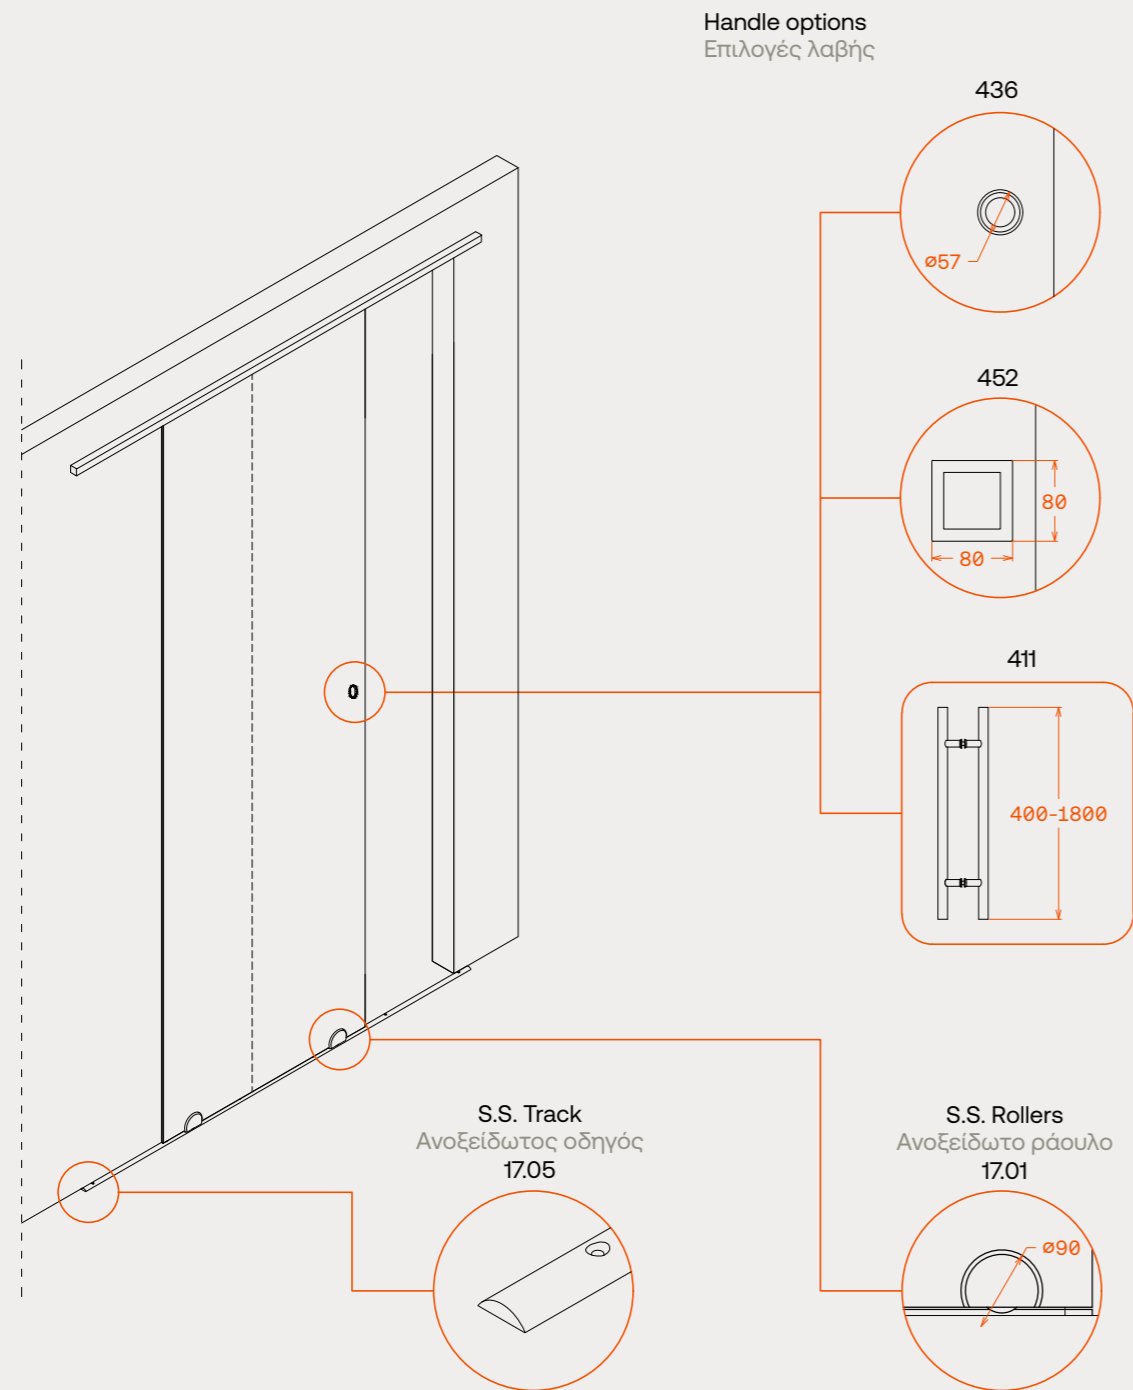

Component options and details
Επιλογές εξαρτημάτων και λεπτομέρειες