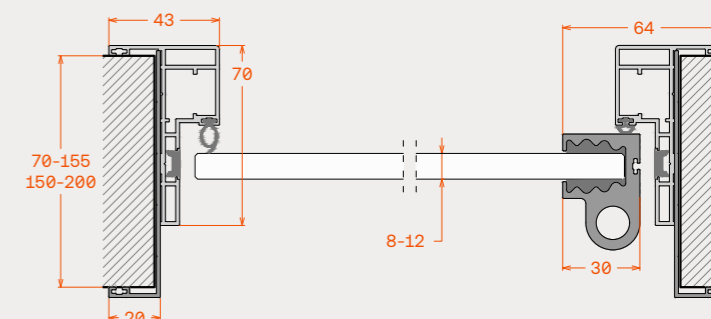

Horizontal section
Οριζόντια τομή