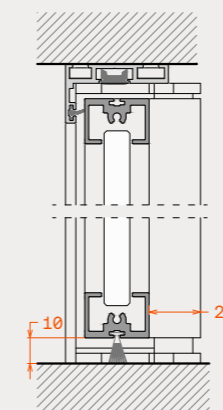

Vertical section
Κάθετη τομή