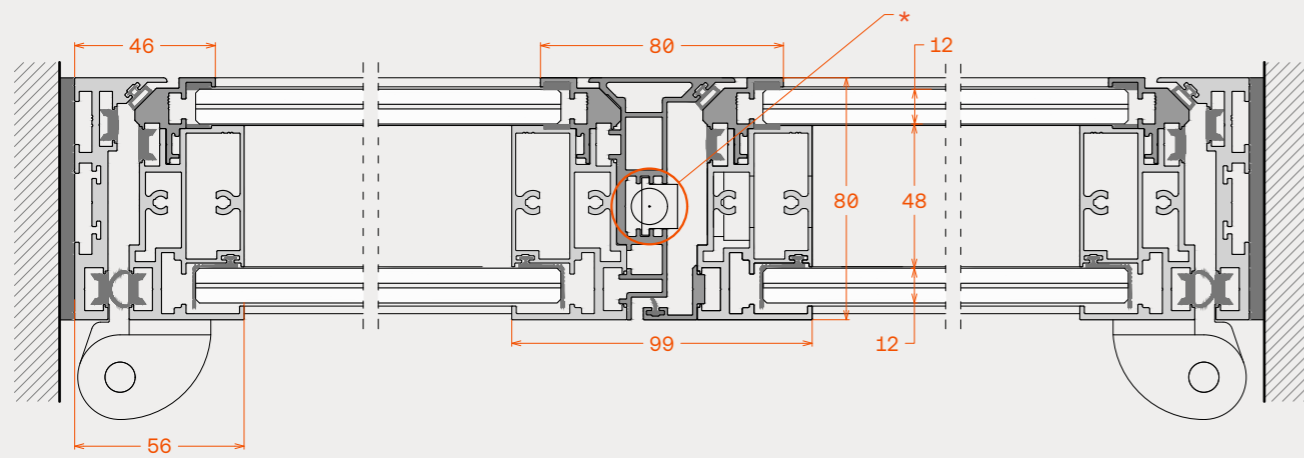

## Πιστοποιήσεις

Ηχομείωση  
(DIN EN ISO : I40-3-2005)

UP TO : Rw (C;Ctr) = 43(-2;-5) dB

Horizontal section  
Οριζόντια τομή

Sections for application with maximum insulation  
Τομές εφαρμογής για τη μέγιστη ηχομείωση