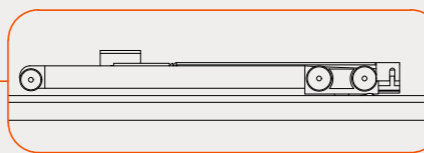

Component options and details  
Επιλογές εξαρτημάτων και λεπτομέρειες

Closer options  
Επιλογές τερματικών στοπ

Standard stop  
15.01 / 15.12

Small soft closer  
15.01 / 15.10

Big soft closer  
15.11.80 or 15.11.120