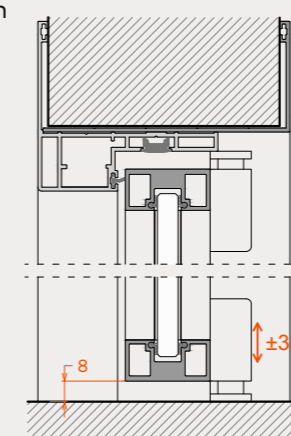

Vertical section
Κάθετη τομή