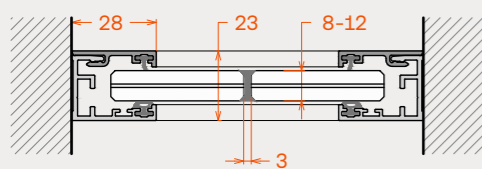

U40 STANDARD & Vi28

FRAME 40U & Vi28

Glass connection  
Ενώσεις γυαλιών

Glass ↔ Glass with gasket  
Ένωση Γυαλί ↔ Γυαλί με σφραγιστικό

Glass ↔ Glass with double-sided adhesive tape  
Ένωση Γυαλί ↔ Γυαλί με αυτοκόλλητη ταινία διπλής όψης