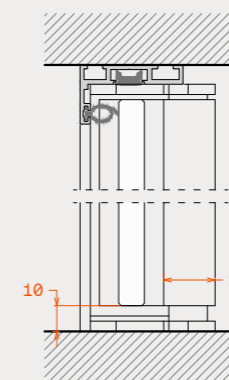

Vertical section
Κάθετη τομή