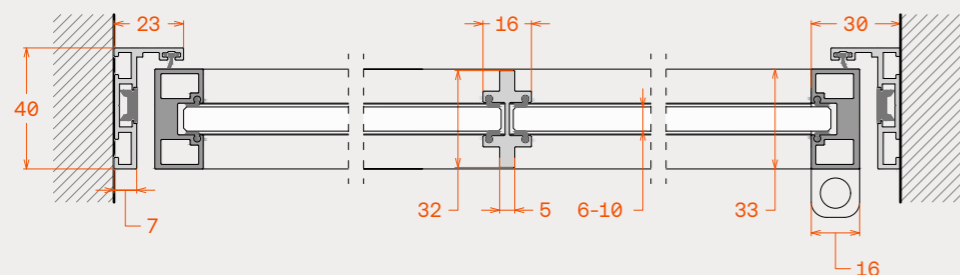

Η εσωτερική πόρτα FRAME 40, αποτελείται από λεπτό κάσσωμα αλουμινίου 40mm χωρίς περιμετρική κορνίζα και γυάλινο φύλλο με περιμετρικό minimal προφίλ αλουμινίου διατομής 33mm x 16mm. Το φύλλο κινείται με ρινοί ανοξείδωτους μεντεσέδες οι οποίοι έχουν τη δυνατότητα ρύθμισης καθ' ύψος. Η πόρτα κλειδώνει με κομψή τετράγωνη μαγνητική κλειδαριά ή με αξεσουάρ συγκράτησης φύλλου "ball catcher". Διακοσμητικά καΐτια τετράγωνης ή "T" διατομής δημιουργούν ένα εντυπωσιακό τελικό αποτέλεσμα.

Typologies / Τυπολογίες

Dimensions

Διαστάσεις

Door frame width	40mm	Πλάτη κάσας	40mm
Door frame view (in-out)	8mm-23mm	Όψη κάσας (μέσα-έξω)	8mm-23mm
Sash profile	33mm x 16mm	Προφίλ φύλλου	33mm x 16mm
Mullion	20mm x 10mm / 13mm x 10mm	Διακοσμητικά καΐτια	20mm x 10mm / 13mm x 10mm

Technical features

Τεχνικά χαρακτηριστικά

Maximum sash height	3000mm	Μέγιστο ύψος φύλλου	3000mm
Maximum sash width	1000mm	Μέγιστο πλάτος φύλλου	1000mm
Maximum weight per sash	80kg	Μέγιστο βάρος φύλλου	80kg
Glazing thickness range	6mm-10,4mm	Πάχη υαλοπίνακα	6mm-10,4mm
Glazing type	Tempered, monolithic or laminated	Είδος κρυστάλλου	Σκληρυμένο, μονολιθικό ή τρίπλεξ
Lock	Magnetic lock or ball catcher	Κλειδαριά	Μαγνητική κλειδαριά ή συγκράτηση φύλλου ball catcher
Sash operation	Stainless steel adjustable pivot hinges	Κίνηση φύλλου	Ανοξείδωτοι ρυθμιζόμενοι αξονικοί μεντεσέδες
Panel sealing type	Frame rubber	Τρόπος σφράγισης φύλλων	Περιμετρικό λάστιχο κάσας

Vertical section  
Κάθετη τομήHorizontal section  
Οριζόντια τομή

Horizontal sections with transom & decorations mullions  
 Οριζόντιες τομές με τραβέρσες & διακοσμητικά καίτια

With transom 40.1.4.23  
 Με τραβέρσα 40.1.4.23