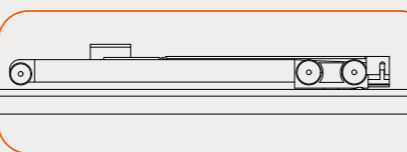

Component options and details  
Επιλογές εξαρτημάτων και λεπτομέρειες

Closer options  
Επιλογές τερματικών σιτοπ

Standard stop  
15.01 / 15.12

Small soft closer  
15.01 / 15.10

Big soft closer  
15.11.80 or 15.11.120