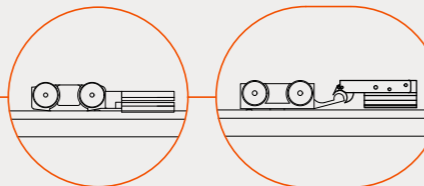

Component options and details
Επιλογές εξαρτημάτων και λεπτομέρειες

Closer options
Επιλογές τερματικών στοπ

Standard stop
15.01 / 15.12

Small soft closer
15.01 / 15.10