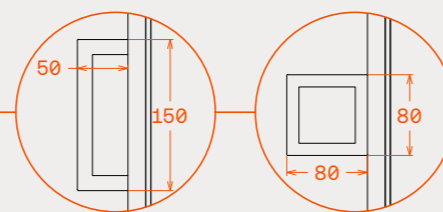

Handle options
Επιλογές λαβής

449

452