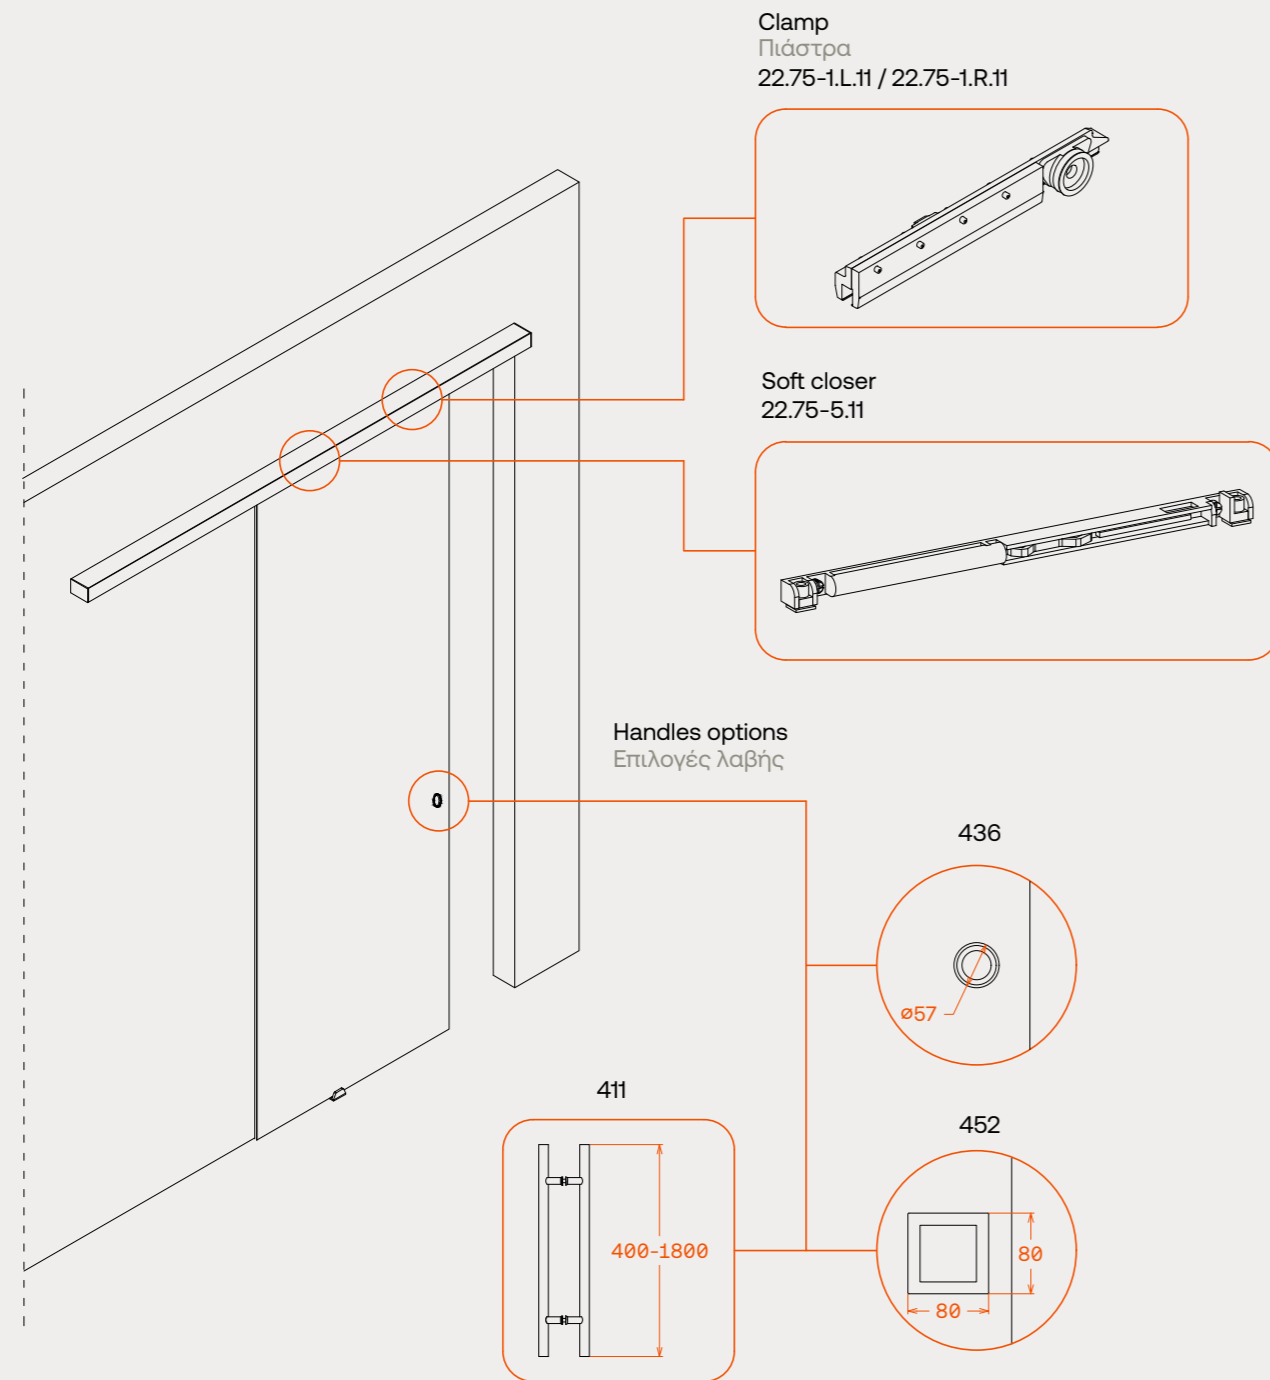

Component options and details
Επιλογές εξαρτημάτων και λεπτομέρειες