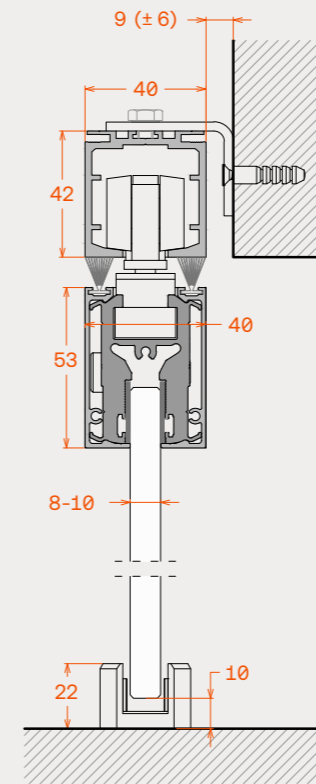

Vertical sections
Κάθετες τομές

Side wall mounting
Πλευρική στήριξη