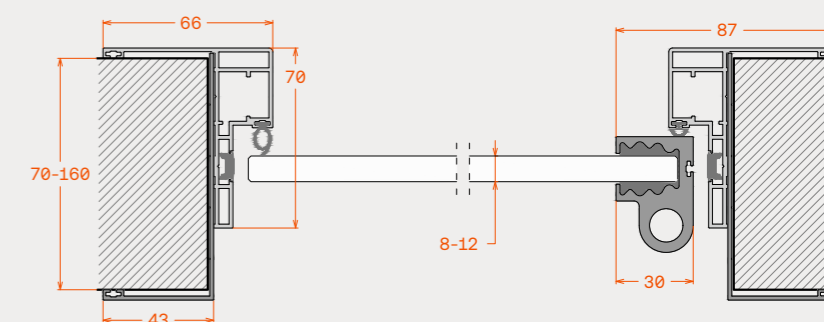

Horizontal section
Οριζόντια τομή