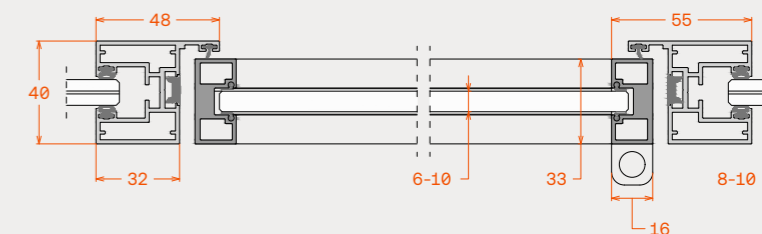

PRODUCTS / INDOORS / SWING DOORS / FRAME /

FRAME 40U

Swing door

The FPAME 40U internal door consists of an ultra-thin aluminium door case of 40mm with no peripheral cover and a framed glass panel of 33mm x 16mm section aluminum profile. The panel moves using adjustable pivot stainless steel hinges. The door has either an elegant square magnetic lock, or a non-locking accessory "ball catcher". Its impressive minimal result is achieved thanks to the square or "T" cross-section decorative aluminum mullions.

Typologies / Τυπολογίες

Dimensions

Door frame width	40mm
Door frame view (in-out)	32mm-48mm
Sash profile	33mm x 16mm
Mullion	20mm x 10mm / 13mm x 10mm

Technical features

Maximum sash height	3000mm
Maximum sash width	1000mm
Maximum weight per sash	80kg
Glazing thickness range	6mm-10,4mm
Glazing type	Tempered, monolithic or laminated
Lock	Magnetic lock or ball catcher
Sash operation	Stainless steel adjustable pivot hinges
Panel sealing type	Frame rubber

Ανοιγόμενη πόρτα

Η εσωτερική πόρτα FPAME 40U αποτελείται από στιβαρό κάσσωμα αλουμινίου σχήματος "U" το οποίο εφαρμόζει κυρίως σε γυάλινα χωρίσματα και φύλλο από γυαλί με περιμετρικό minimal αλουμίνιο διατομής 33mm x 16mm. Το φύλλο κινείται με ρινοί ανοξείδωτους μεντεσέδες οι οποίοι έχουν τη δυνατότητα ρύθμισης καθ' ύψος. Η πόρτα κλειδώνει με κομψή τετράγωνη μαγνητική κλειδαριά ή με αξεσουάρ συγκράτησης φύλλου "ball catcher". Διακοσμητικά καΐτια τετράγωνης ή "T" διατομής δημιουργούν ένα εντυπωσιακό τελικό αποτέλεσμα.

Διαστάσεις

Πλάτη κάσας	40mm
Όψη κάσας (μέσα-έξω)	32mm-48mm
Προφίλ φύλλου	33mm x 16mm
Διακοσμητικά καΐτια	20mm x 10mm / 13mm x 10mm

Τεχνικά χαρακτηριστικά