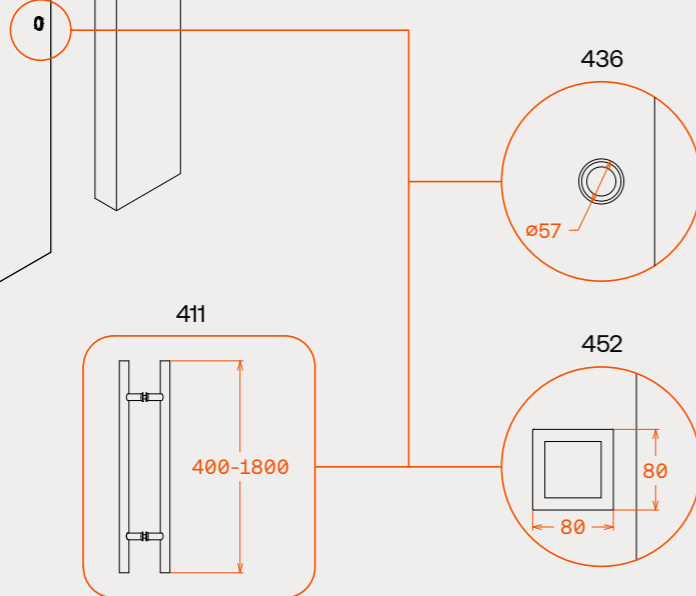

Component options and details  
Επιλογές εξαρτημάτων και λεπτομέρειες

Closer options  
Επιλογές τερματικών στοπ

Standard stop  
15.01 / 15.12

Small soft closer  
15.01 / 15.10

Big soft closer  
15.11.80 or 15.11.120

Handle options  
Επιλογές λαβής

Vertical sections  
Κάθετες τομές

Side wall mounting  
Πλευρική στήριξη

Mounted to the ceiling with fix sash  
Στήριξη οροφής με σταθερό φύλλο

Horizontal section  
Οριζόντια τομή