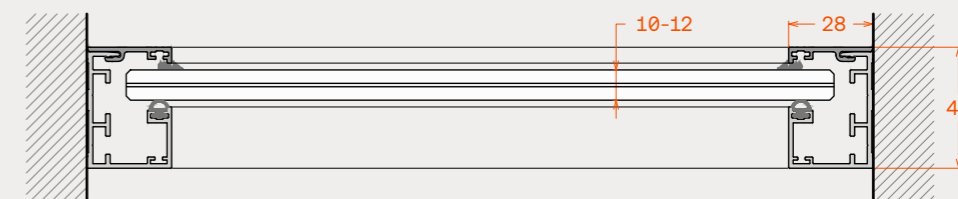

Horizontal section Οριζόντια τομή