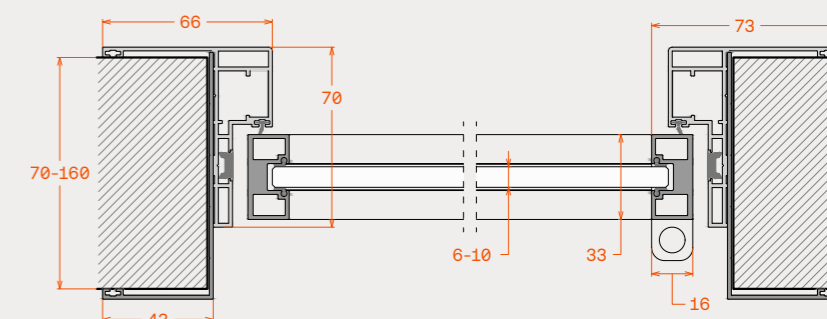

Horizontal section
Οριζόντια τομή