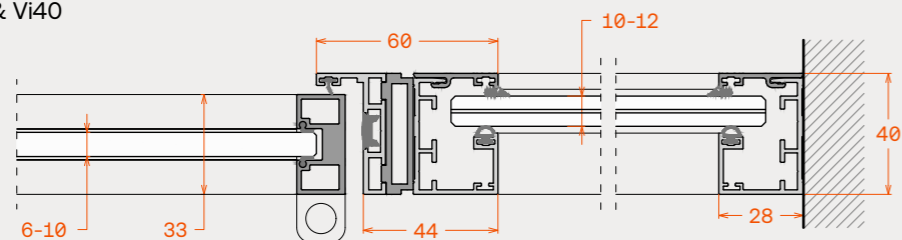

Vi4028

Horizontal section door-partition  
Οριζόντια τομή πόρτα-διαχωριστικό

FRAME 40W & Vi40

PRODUCTS / INDOORS / GLASS PARTITION SYSTEMS /