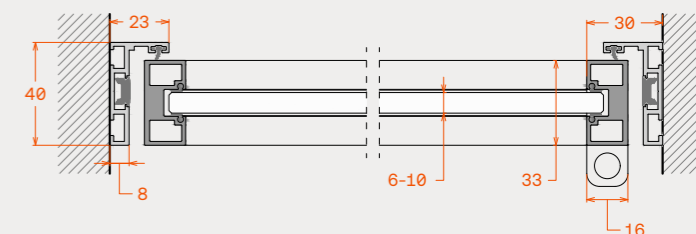

Horizontal section
Οριζόντια τομή