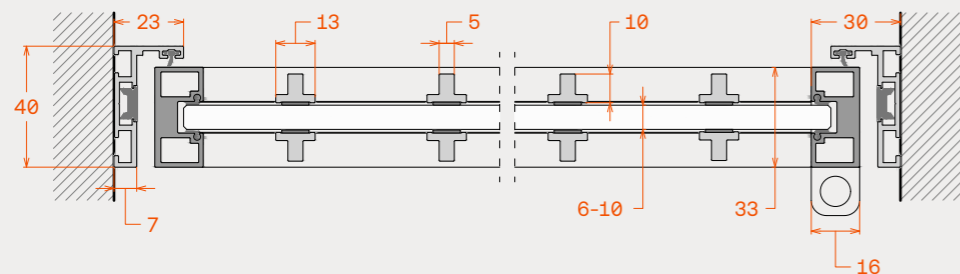

With "T" decorative cross sections mullions 40.1.4.61
Διακοσμητικά καίτια σχήματος "T" 40.1.4.61