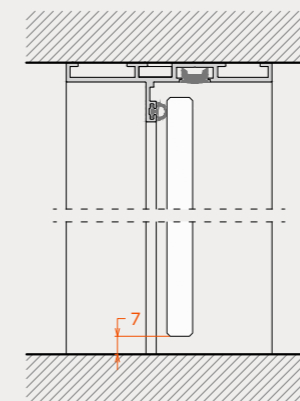

Vertical section
Κάθετη τομή