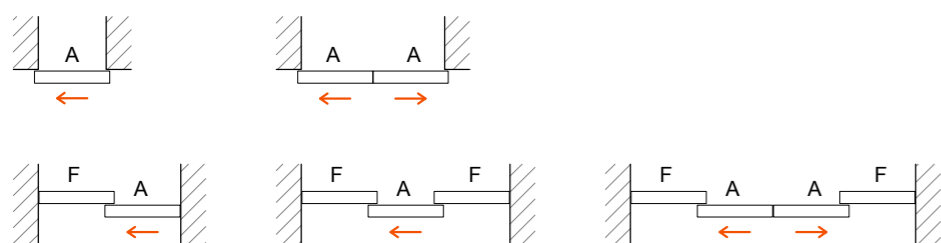

PRODUCTS / INDOORS / SLIDING DOORS /

DS2250 Box

Sliding door

Συρόμενη πόρτα

The DS 2250 Box is a sliding glass door with an upper roller track of square cross-section. Invisible rollers-clamps, move the panels through the track smooth and easily. Extra profile is integrated in the upper track to support a fixed glass panel. Aluminums can be painted in all shades of powder paint (RAL) and anodized. The movable panels stop with or without the use of soft closers during opening and closing.

Η DS 2250 Box είναι μια συρόμενη γυάλινη πόρτα με άνω διαιρούμενο οδηγό κύλισης τετράγωνης διατομής. Κρυφά ράουλα-πίαστρες, κινούν τα φύλλα μέσα από τον οδηγό με πολύ ομαλό και εύκολο τρόπο. Έξτρα προφίλ ενσωματώνεται στον άνω οδηγό για στήριξη σταθερού υαλοπίνακα. Τα αλουμίνια χρωματίζονται σε όλες τις αποχρώσεις βαφών πούδρας (RAL) αλλά και ανοδίωσης. Τα κινητά φύλλα ακινητοποιούνται με ή χωρίς χρήση soft closers στο άνοιγμα-κλείσιμο.

Typologies / Τυπολογίες

Dimensions

Διαστάσεις

Track for movable 71mm x 50mm
Track for movable + fix 87mm x 50mm

Διαιρούμενός οδηγός κινητού 71mm x 50mm
Οδηγοί κινητού και σταθερού 87mm x 50mm

Technical features

Τεχνικά χαρακτηριστικά

Maximum sash height 3000mm
Maximum sash width 1000mm
Maximum weight per sash 80kg
Glazing thickness range 8mm-12mm
Glazing type Tempered, monolithic or laminated
Sliding operation Upper
Panel sealing type Brushes
Maximum number of panels 2 + 2
Panel's immobilization Standard stop or soft close

Μέγιστο ύψος φύλλου 3000mm
Μέγιστο πλάτος φύλλου 1000mm
Μέγιστο βάρος φύλλου 80kg
Πάχη υαλοπίνακα 8mm-12mm
Είδος κρυστάλλου Σκληρυμένο, μονολιθικό ή τριπλεξ
Κύλιση Άνω
Τρόπος σφράγισης φύλλων Βουρτσάκια
Μέγιστος αριθμός φύλλων 2 + 2
Ακινητοποίηση φύλλων Απλά ή πνευματικά στοπ