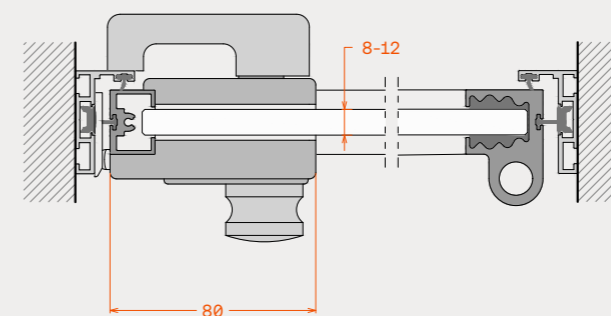

Horizontal section
Οριζόντια τομή