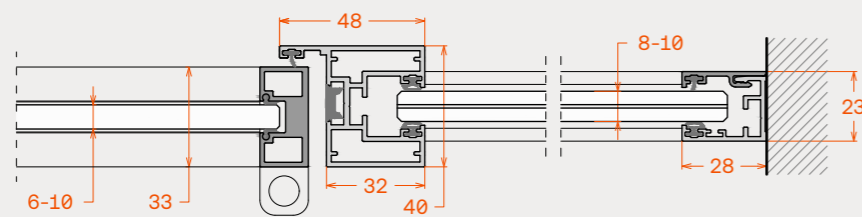

U40 STANDARD & Vi28

FRAME 40U & Vi28

Glass connection  
Ενώσεις γυαλιών

Glass ↔ Glass with gasket  
Ένωση Γυαλί ↔ Γυαλί με σφραγιστικό

Glass ↔ Glass with double-sided adhesive tape  
Ένωση Γυαλί ↔ Γυαλί με αυτοκόλλητη ταινία διπλής όψης