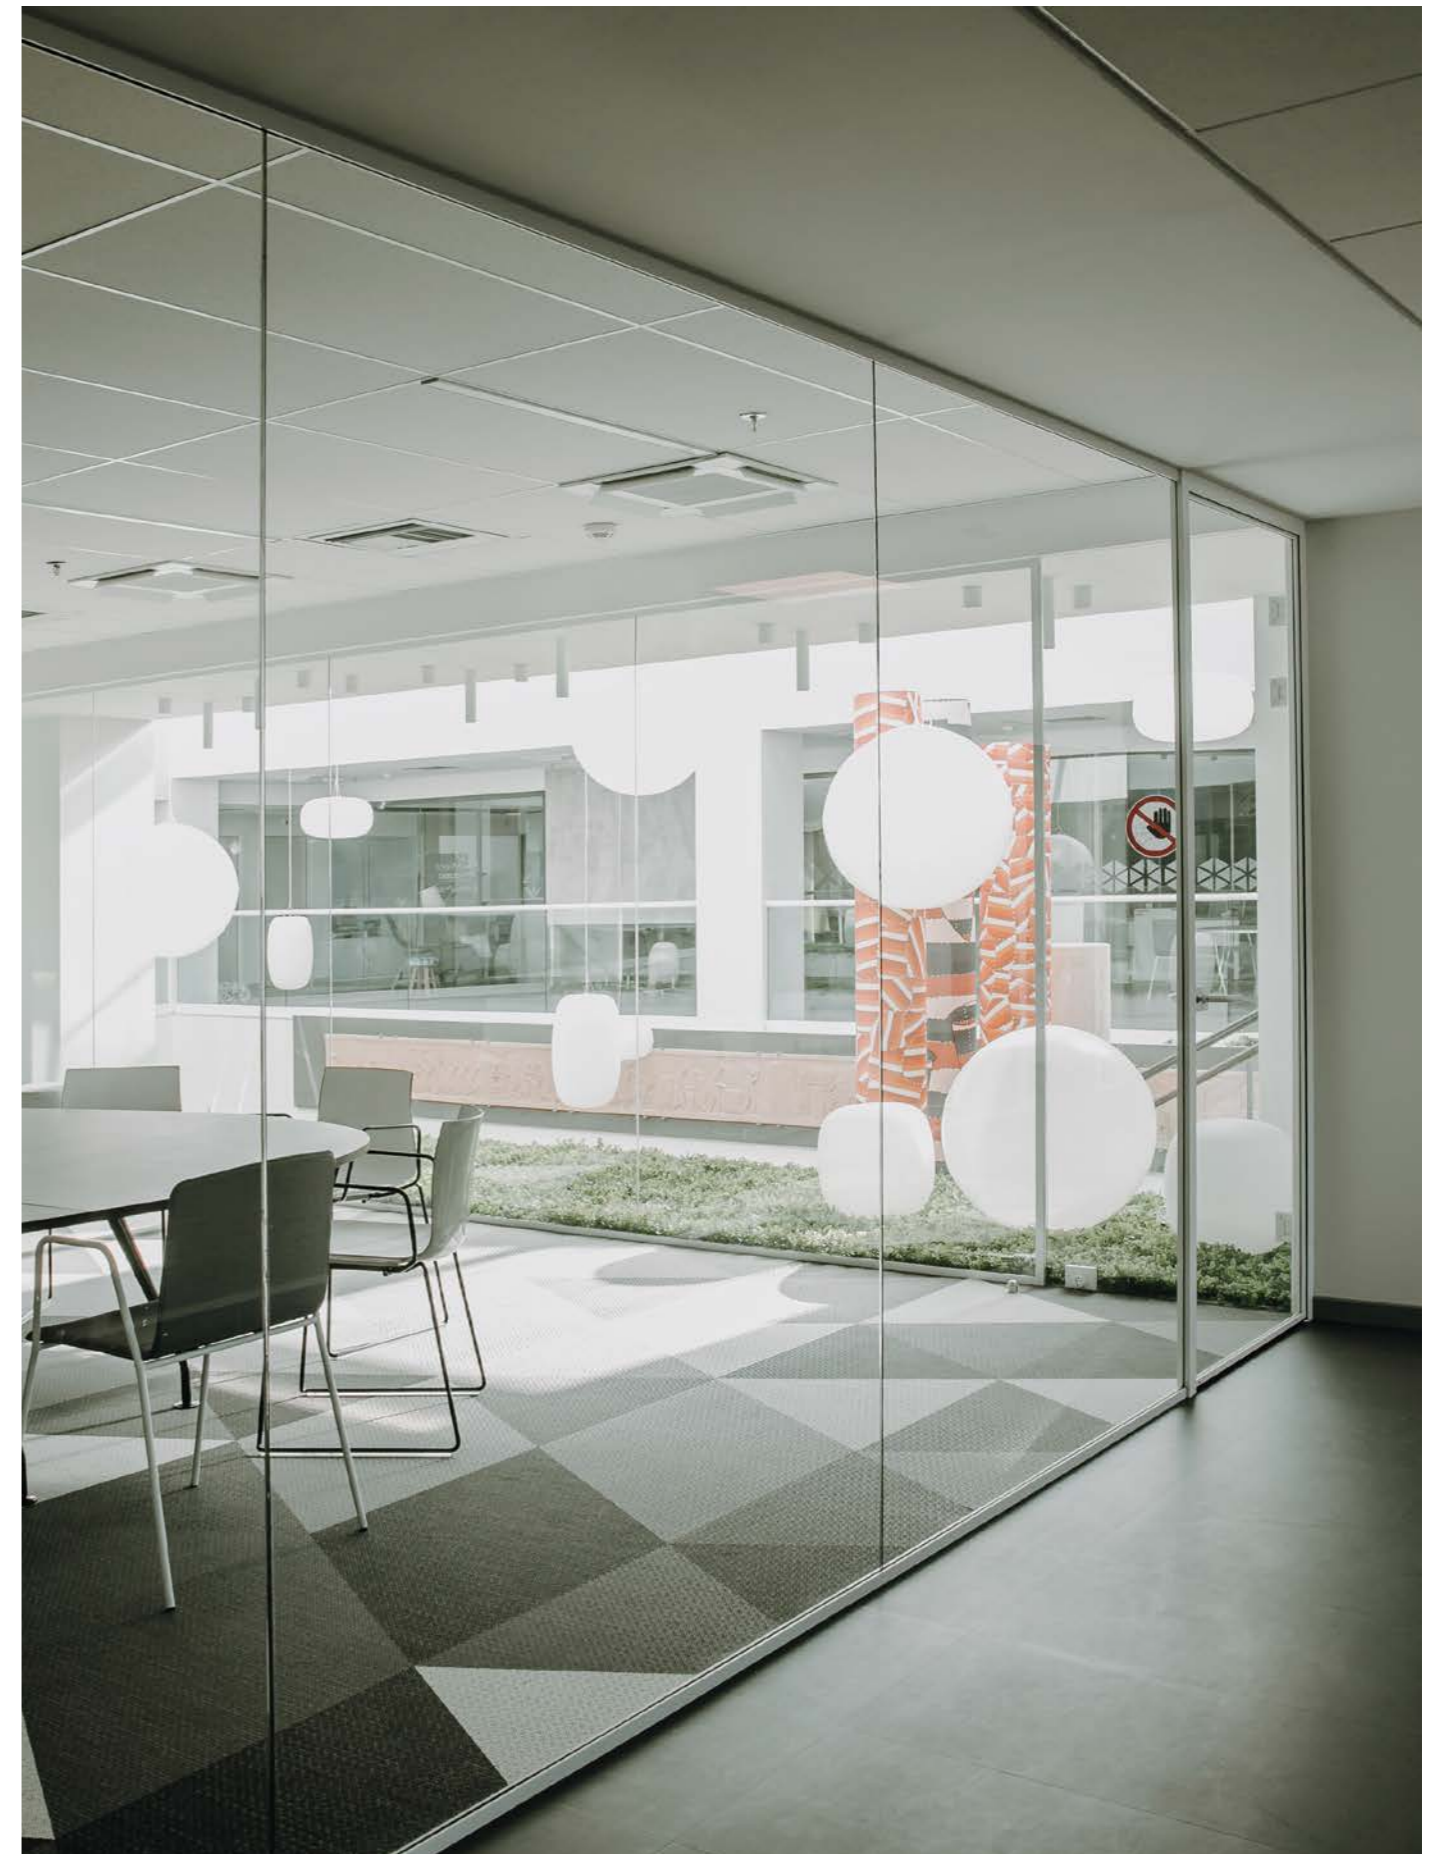

U40 STANDARD & Vi28

FRAME 40U & Vi28

Glass connection  
Ενώσεις γυαλιών

Glass ↔ Glass with gasket  
Ένωση Γυαλί ↔ Γυαλί με σφραγιστικό

Glass ↔ Glass with double-sided adhesive tape  
Ένωση Γυαλί ↔ Γυαλί με αυτοκόλλητη ταινία διπλής όψης