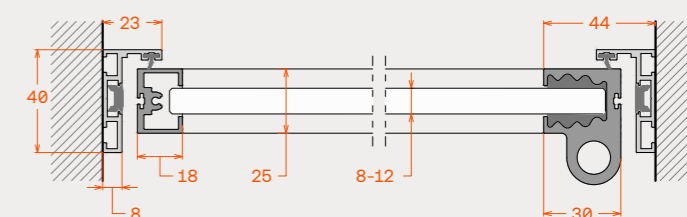

Horizontal section
Οριζόντια τομή