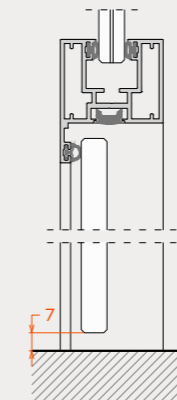

Vertical section
Κάθετη τομή