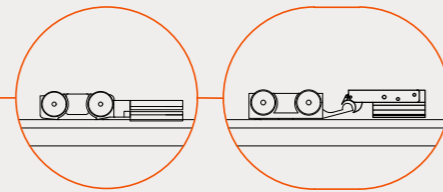

Component options and details
Επιλογές εξαρτημάτων και λεπτομέρειες

Closer options
Επιλογές τερματικών στοπ

Standard stop
15.01 / 15.12

Small soft closer
15.01 / 15.10