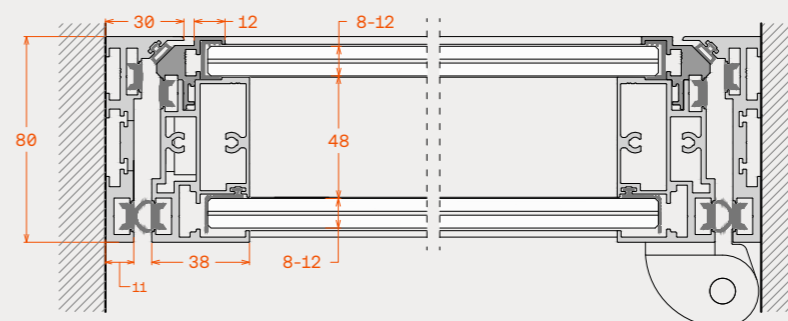

PRODUCTS / INDOORS / SWING DOORS / CALMO /

CALMO 80

Swing door

The CALMO internal door with high sound proof performances consists of 2 separate glass panels and an aluminum profile with an integrated automatic double drop seal at the bottom. The heavy duty pivot allows the door to swing open to 180 degrees and is suitable for those who want a place of calm and privacy. CALMO door calms you.

Typologies / Τυπολογίες

Dimensions

Door frame width	80mm
Door frame view (in-out)	11mm x 30mm
Visible sash view (in-out)	38mm x 12mm

Διαστάσεις

Πλάτη κάσας	80mm
Όψη κάσας (μέσα-έξω)	11mm x 30mm
Ορατή όψη φύλλου (μέσα-έξω)	38mm x 12mm

Technical features

Maximum sash height	3000mm
Maximum sash width	1000mm
Maximum weight per sash	150kg
Glazing thickness range	8mm-13.52mm
Glazing type	Tempered, monolithic or laminated
Glass panels per door sash	2
Lock	Mechanical
Sash operation	Stainless steel adjustable pivot
Panel sealing type	2 rubbers in to door case-panel + automatic double dropseal

Τεχνικά χαρακτηριστικά

Μέγιστο ύψος φύλλου	3000mm
Μέγιστο πλάτος φύλλου	1000mm
Μέγιστο βάρος φύλλου	150kg
Πάχη υαλοπίνακα	8mm-13.52mm
Είδος κρυστάλλου	Σκληρυμένο, μονολιθικό ή τρίπλεξ
Αριθμός υαλοπινάκων στο φύλλο	2
Κλειδαριά	Μηχανική
Κίνηση φύλλου	Ανοξειδωτοι ρυθμιζόμενοι αξονικοί μεντεσέδες
Τρόπος σφράγισης φύλλων	2 λάστιχα σε κάσας-φύλλο + 2πλή ηχοφραγή

Certifications

Soundproof
(DIN EN ISO : I40-3-2005)

UP TO : Rw (C;Ctr) = 43(-2;-5) dB

Πιστοποιήσεις

Ηχομείωση
(DIN EN ISO : I40-3-2005)

UP TO : Rw (C;Ctr) = 43(-2;-5) dB