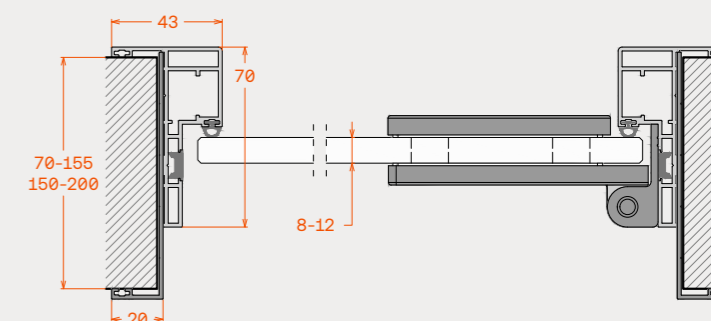

Horizontal section
Οριζόντια τομή