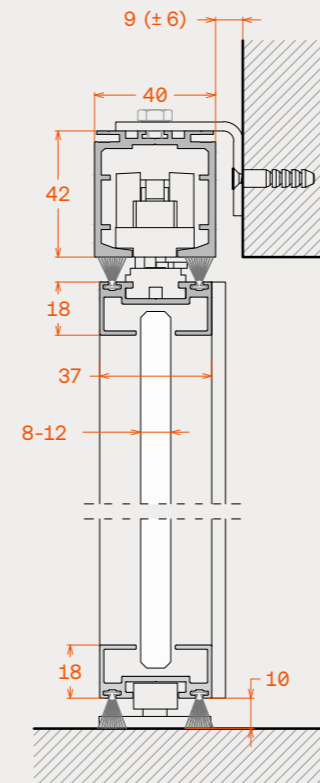

Component options and details
Επιλογές εξαρτημάτων και λεπτομέρειες

Closer options
Επιλογές τερματικών στοπ

Standard stop
15.01 / 15.12

Small soft closer
15.01 / 15.10

Big soft closer
15.11.80 or 15.11.120

Handle options
Επιλογές λαβής

449

452

Bottom track
Κάτω οδηγός
23.9.6.84.11.SET

Vertical sections
Κάθετες τομές

Side wall mounting
Πλευρική στήριξη