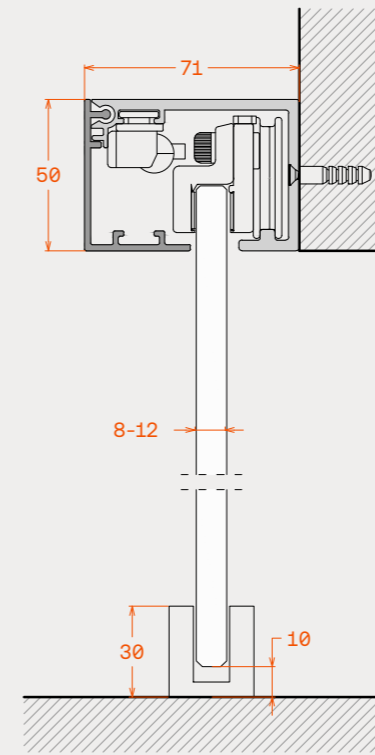

Vertical section
Κάθετη τομή

Side wall mounting
Πλευρική στήριξη