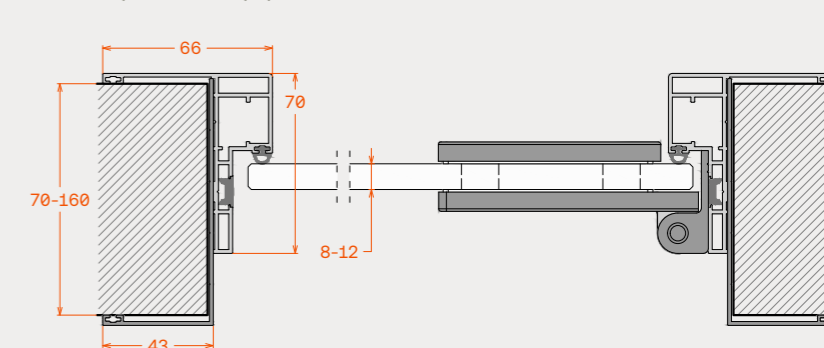

Horizontal section
Οριζόντια τομή