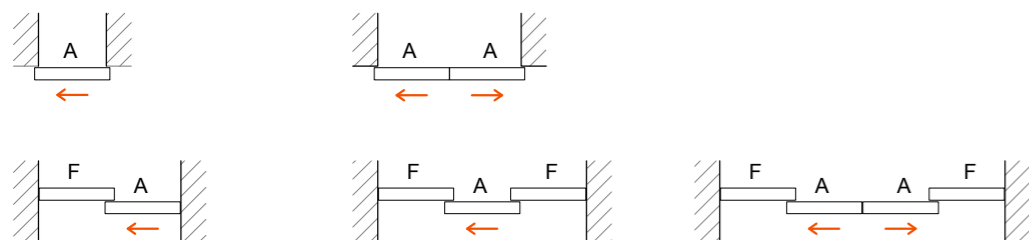

Typologies / Τυπολογίες

Dimensions

Track for movable	40mm x 42mm
Track for movable + fix	89mm x 42mm
Sash profile	37mm x 18mm
Handle	50mm x 150mm / 80mm x 80mm

Διαστάσεις

Οδηγός κινητού	40mm x 42mm
Οδηγοί κινητού και σταθερού	89mm x 42mm
Προφίλ φύλλου	37mm x 18mm
Λαβή	50mm x 150mm / 80mm x 80mm