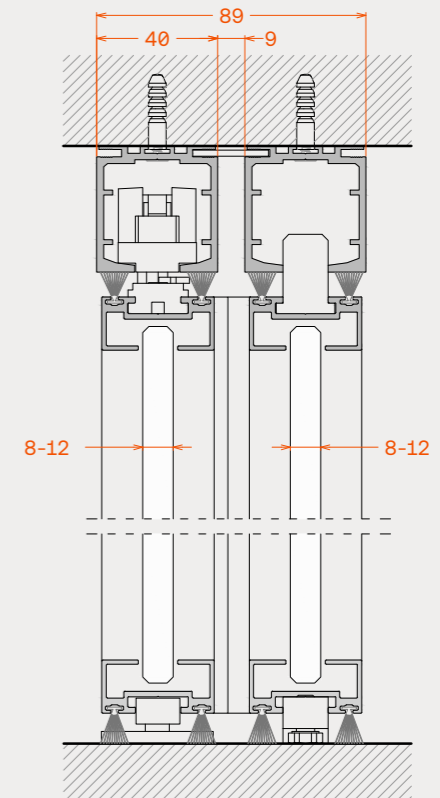

Mounted to the ceiling with fix sash
Στήριξη οροφής με σταθερό φύλλο