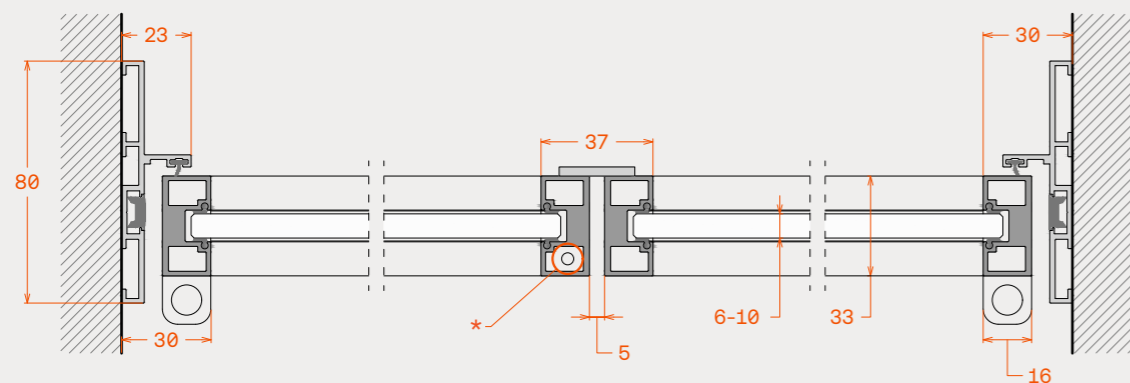

Technical features

Τεχνικά χαρακτηριστικά

Maximum sash height	3000mm	Μέγιστο ύψος φύλλου	3000mm
Maximum sash width	1000mm	Μέγιστο πλάτος φύλλου	1000mm
Maximum weight per sash	80kg	Μέγιστο βάρος φύλλου	80kg
Glazing thickness range	6mm-10,4mm	Πάχη υαλοπίνακα	6mm-10,4mm
Glazing type	Tempered, monolithic or laminated	Είδος κρυστάλλου	Σκληρυμένο, μονολιθικό ή τριπλεξ
Lock	Magnetic lock or ball catcher	Κλειδαριά	Μαγνητική κλειδαριά ή Συγκράτηση φύλλου ball catcher
Sash operation	Stainless steel adjustable pivot hinges	Κίνηση φύλλου	Ανοξείδωτοι ρυθμιζόμενοι αξονικοί μεντεσέδες
Panel sealing type	Frame rubber	Τρόπος σφράγισης φύλλων	Περιμετρικό λάστιχο κάσας

Horizontal section  
Οριζόντια τομή

Vertical section  
Κάθετη τομή

Elevation  
Όψη

Horizontal section  
Οριζόντια τομή

PRODUCTS / INDOORS / SWING DOORS / PIVOT /

# PIVOT 37

Pivot door

Πόρτα Pivot

The PIVOT 37 internal door offers numerous design solutions thanks to its heretical pivoting movement. This is a two way door and comes with a central or offset pivot. The central pivot door swing opens to 360 degrees. By placing two or more panels side by side, you can configure partially or totally openable partitions. The alignment and immobilization of the panels is guaranteed by a non locking accessory "ball catcher".

Η εσωτερική πόρτα PIVOT 37, είναι ένα μοντέλο κατακόρυφης περιστρεφόμενης κίνησης το οποίο προσφέρεται για πολλές σχεδιαστικές λύσεις. Η πόρτα λειτουργεί αμφίδρομα και διατίθεται με κεντρικό ή παράκεντρο αξονικό ρινότ μηχανισμό. Η έκδοση με κεντρικό ρινότ έχει δυνατότητα περιστροφής 360 μοιρών. Τοποθετώντας δύο ή περισσότερα φύλλα δίπλα-δίπλα, δημιουργούνται χωρίσματα μερικώς ή πλήρως ανοιγόμενα. Η ευθυγράμμιση και ακινητοποίηση των φύλλων επιτυγχάνεται από ένα αξεσουάρ συγκράτησης φύλλων "ball catcher".