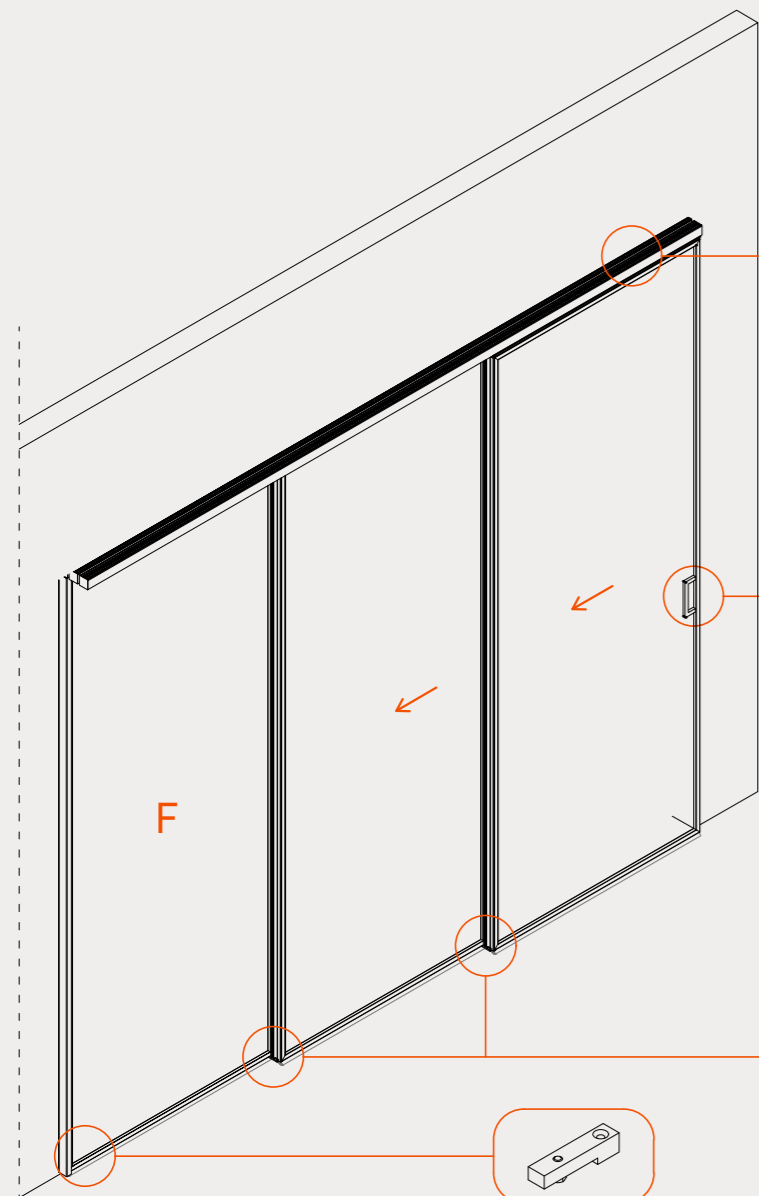

Component options and details
Επιλογές εξαρτημάτων και λεπτομέρειες