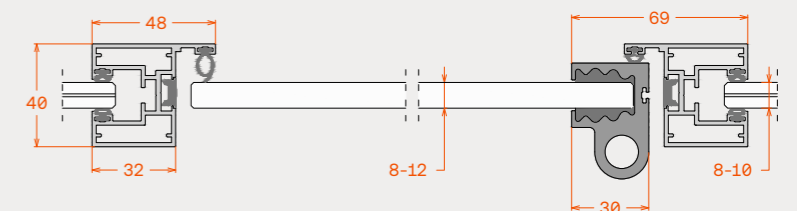

Horizontal section
Οριζόντια τομή