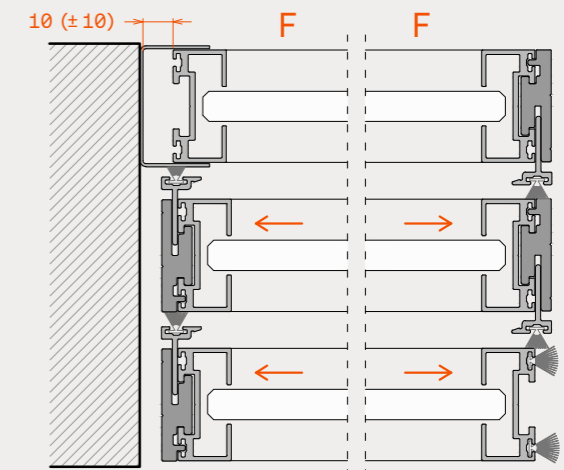

Opened door, horizontal section
Οριζόντια τομή σε ανοικτή θέση