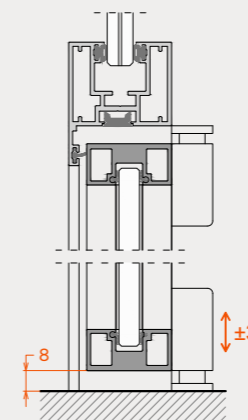

PRODUCTS / INDOORS / SWING DOORS / FRAME /

FRAME 40U

Swing door

The FPAME 40U internal door consists of an ultra-thin aluminium door case of 40mm with no peripheral cover and a framed glass panel of 33mm x 16mm section aluminum profile. The panel moves using adjustable pivot stainless steel hinges. The door has either an elegant square magnetic lock, or a non-locking accessory "ball catcher". Its impressive minimal result is achieved thanks to the square or "T" cross-section decorative aluminum mullions.

Typologies / Τυπολογίες

Dimensions

Door frame width	40mm
Door frame view (in-out)	32mm-48mm
Sash profile	33mm x 16mm
Mullion	20mm x 10mm / 13mm x 10mm

Technical features

Maximum sash height	3000mm
Maximum sash width	1000mm
Maximum weight per sash	80kg
Glazing thickness range	6mm-10,4mm
Glazing type	Tempered, monolithic or laminated
Lock	Magnetic lock or ball catcher
Sash operation	Stainless steel adjustable pivot hinges
Panel sealing type	Frame rubber

Ανοιγόμενη πόρτα

Η εσωτερική πόρτα FPAME 40U αποτελείται από στιβαρό κάσσωμα αλουμινίου σχήματος "U" το οποίο εφαρμόζει κυρίως σε γυάλινα χωρίσματα και φύλλο από γυαλί με περιμετρικό minimal αλουμίνιο διατομής 33mm x 16mm. Το φύλλο κινείται με ρινοί ανοξείδωτους μεντεσέδες οι οποίοι έχουν τη δυνατότητα ρύθμισης καθ' ύψος. Η πόρτα κλειδώνει με κομψή τετράγωνη μαγνητική κλειδαριά ή με αξεσουάρ συγκράτησης φύλλου "ball catcher". Διακοσμητικά καΐτια τετράγωνης ή "T" διατομής δημιουργούν ένα εντυπωσιακό τελικό αποτέλεσμα.

Διαστάσεις

Πλάτη κάσας	40mm
Όψη κάσας (μέσα-έξω)	32mm-48mm
Προφίλ φύλλου	33mm x 16mm
Διακοσμητικά καΐτια	20mm x 10mm / 13mm x 10mm

Τεχνικά χαρακτηριστικά