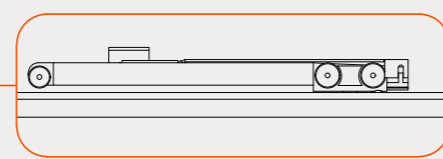

Component options and details  
Επιλογές εξαρτημάτων και λεπτομέρειες

Closer options  
Επιλογές τερματικών στοπ

Standard stop  
15.01 / 15.12

Small soft closer  
15.01 / 15.10

Big soft closer  
15.11.80 or 15.11.120