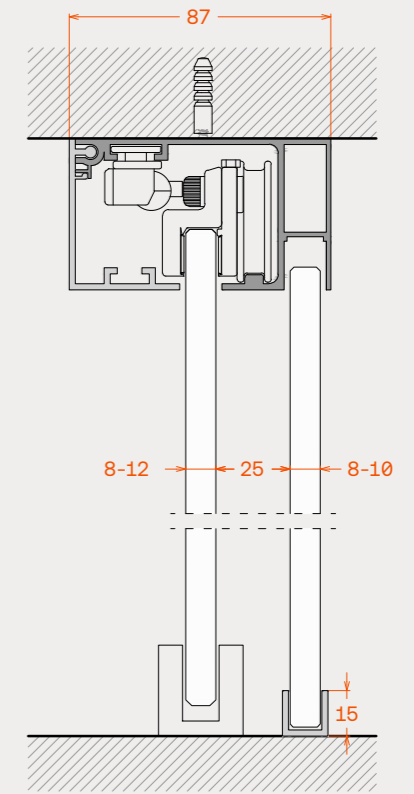

Mounted to the ceiling with fix sash
Στήριξη οροφής με σταθερό φύλλο