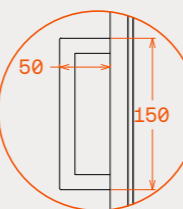

Handle options
Επιλογές λαβής

449