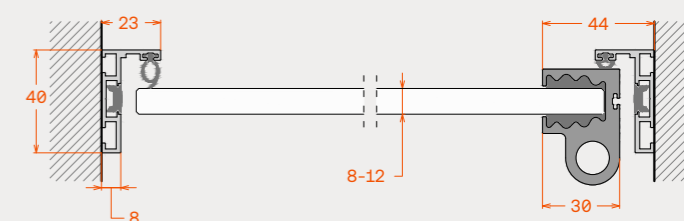

Horizontal section
Οριζόντια τομή