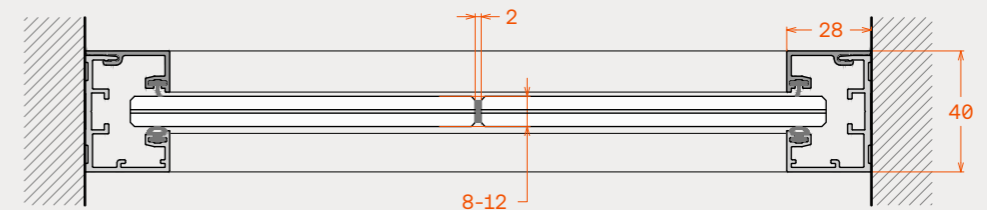

Glass ↔ Glass with double face tape
Ένωση Γυαλί ↔ Γυαλί με ταινία διπλής όψης