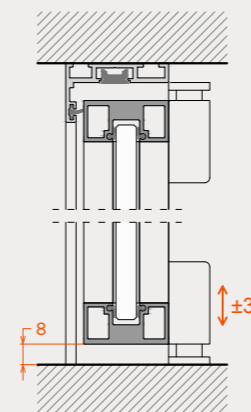

Vertical section
Κάθετη τομή