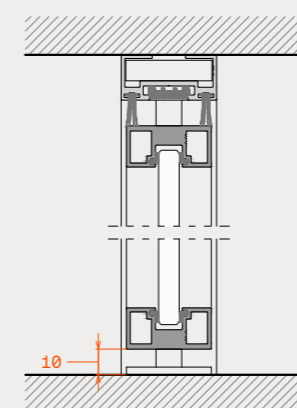

Vertical section
Κάθετη τομή