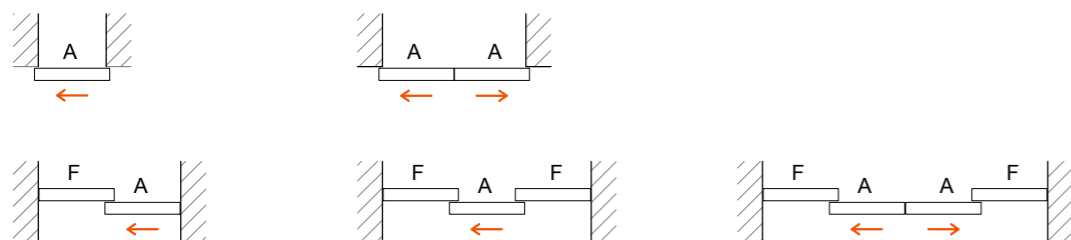

PRODUCTS / INDOORS / SLIDING DOORS

DS1500

Sliding door

Συρόμενη πόρτα

The DS 1500 is a sliding glass door that consists of a square cross-section upper guide, glass clamps without holes-notches, and a decorative cover on the upper part. Aluminums can be painted in all shades of powder paint (RAL) and anodized. The movable panels stop with or without the use of soft closers during opening and closing.

Η DS1500 είναι μια συρόμενη γυάλινη πόρτα που αποτελείται από τετράγωνης διατομής άνω οδηγό, πιάστρες συγκράτησης υαλοπίνακα χωρίς οπές-εγκοπές, και διακοσμητικό κάλυμμα στο άνω μέρος. Τα αλουμίνια χρωματίζονται σε όλες τις αποχρώσεις βαφών πούδρας (RAL) αλλά και ανοδίωσης. Τα κινητά φύλλα ακινητοποιούνται με ή χωρίς χρήση soft closers στο άνοιγμα-κλείσιμο.

Typologies / Τυπολογίες

Dimensions

Track for movable	40mm x 42mm
Track for movable + fix	57mm x 42mm
Upper clamp	40mm x 53mm

Διαστάσεις

Οδηγός κινητού	40mm x 42mm
Οδηγοί κινητού και σταθερού	57mm x 42mm
Άνω μπάζα	40mm x 53mm

Technical features

Maximum sash height	3000mm
Maximum sash width	1200mm
Maximum weight per sash	80kg
Glazing thickness range	8mm-11.52mm
Glazing type	Tempered, monolithic or laminated
Sliding operation	Upper
Panel sealing type	Brushes
Maximum number of panels	2 + 2
Panel's immobilization	Standard stop or soft close

Τεχνικά χαρακτηριστικά

Μέγιστο ύψος φύλλου	3000mm
Μέγιστο πλάτος φύλλου	1200mm
Μέγιστο βάρος φύλλου	80kg
Πάχη υαλοπίνακα	8mm-11.52mm
Είδος κρυστάλλου	Σκληρυμένο, μονολιθικό ή τριπλεξ
Κύλιση	Άνω
Τρόπος σφράγισης φύλλων	Βουρτσάκια
Μέγιστος αριθμός φύλλων	2 + 2
Ακινητοποίηση φύλλων	Απλά ή πνευματικά στοπ