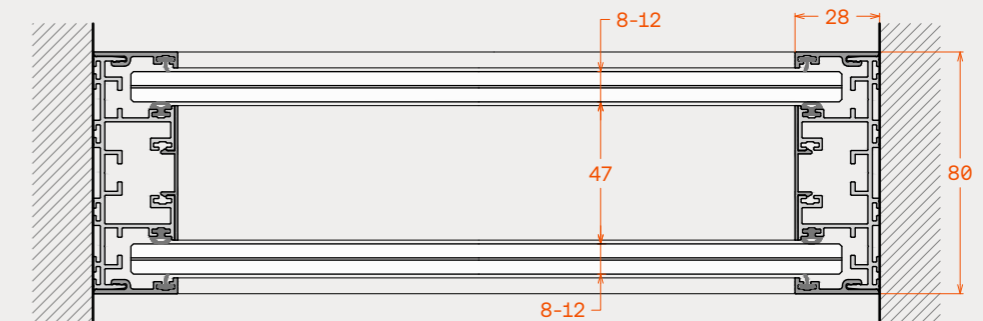

Horizontal section Οριζόντια τομή

PS80.101