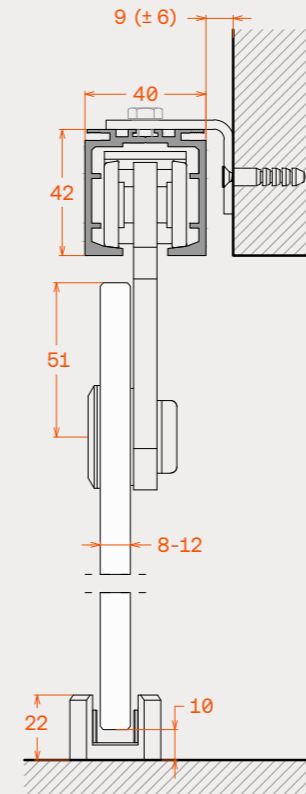

Component options and details
Επιλογές εξαρτημάτων και λεπτομέρειες

Closer options
Επιλογές τερματικών στοπ

Standard stop
25.01 / 16.02

Small soft closer
25.01 / 25.13

Big soft closer
25.01 / 25.80

Handle options
Επιλογές λαβής

436

∅57

452

80

80

411

400-1800

Vertical sections
Κάθετες τομές

Side wall mounting
Πλευρική στήριξη