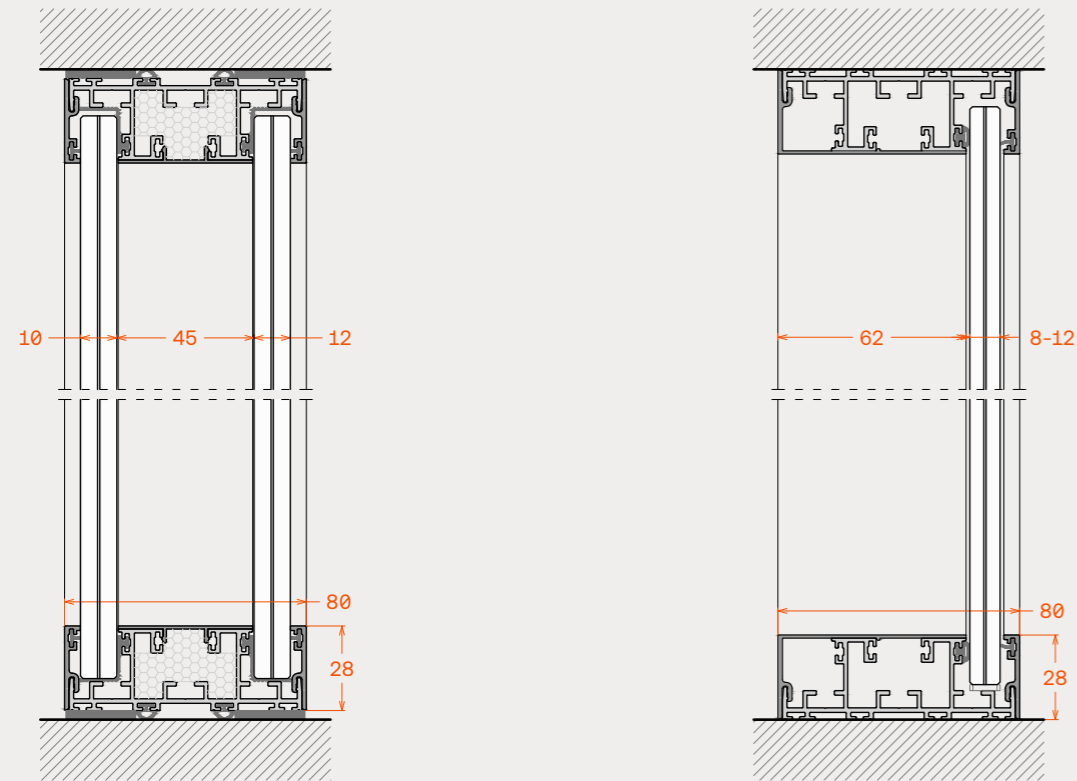

Vertical sections partitions
Κάθετες τομές διαχωριστικών

Application with maximum sound insulation
Εφαρμογή με τη μέγιστη ηχομόνωση

PS80.101 & PS80.RB.SIL
SOUNDPROOF

PS80.001