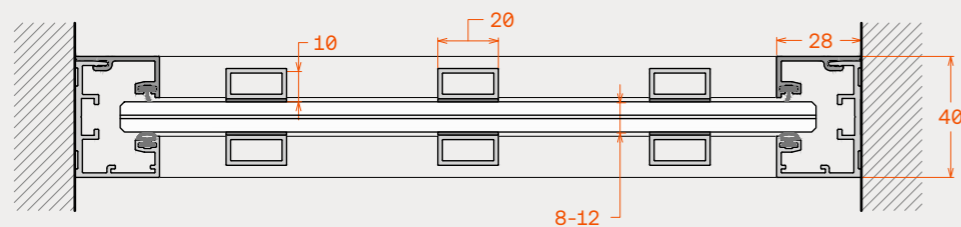

Vi40 CNT with decorative mullions 20 x 10
Vi40 CNT με διακοσμητικά καίτια 20 x 10