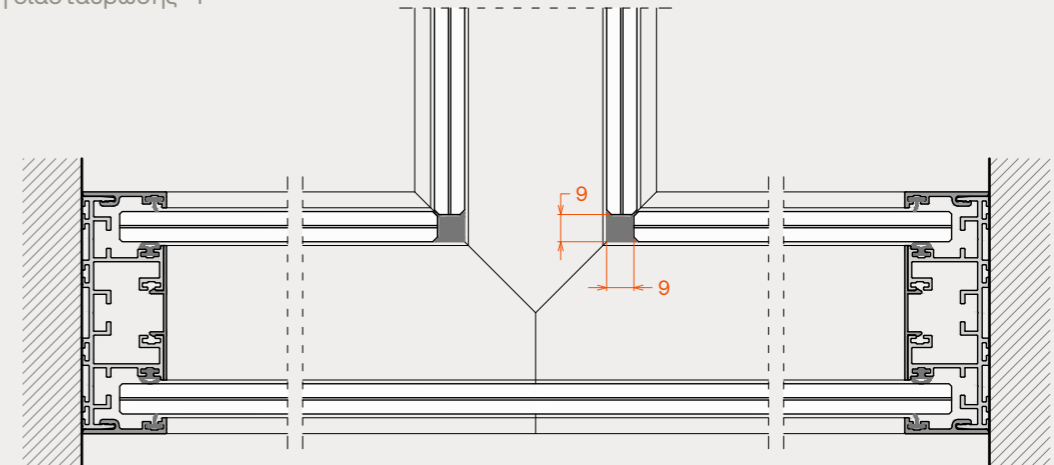

Horizontal section "T" cross connection
Οριζόντια τομή διαστάρωσης "T"

PS80.101