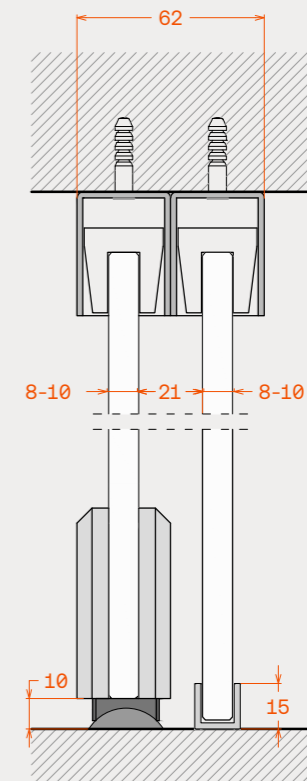

Mounted to the ceiling with fix sash
Στήριξη οροφής με σταθερό φύλλο