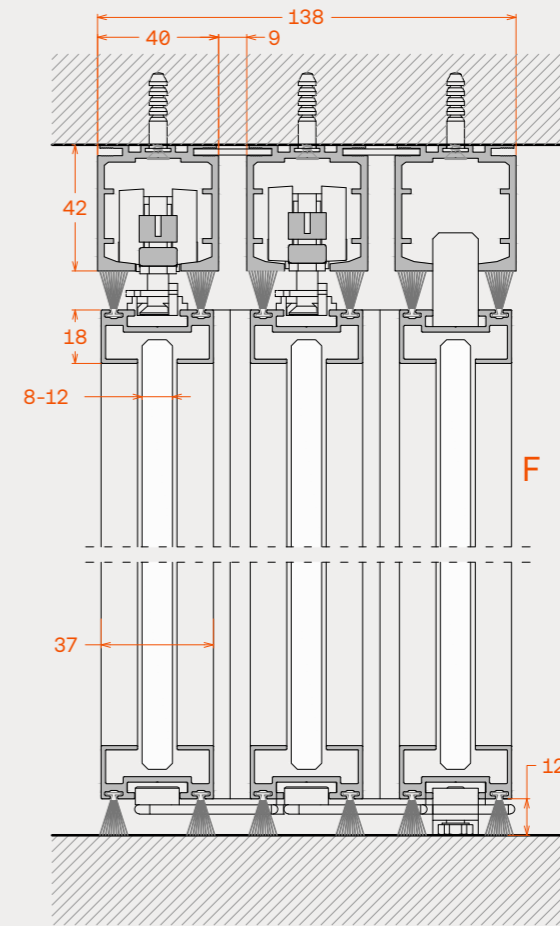

Vertical section
Κάθετη τομή