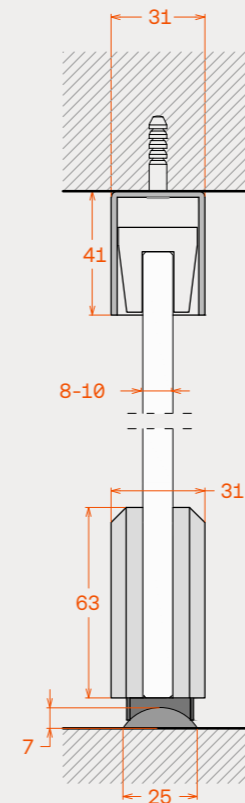

Vertical sections
Κάθετες τομές

Mounted to the ceiling
Στήριξη οροφής