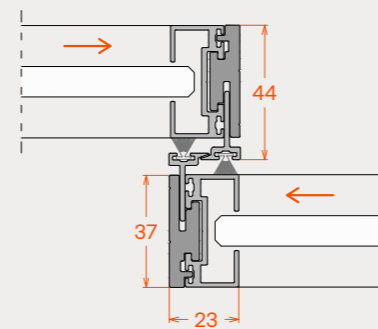

Closed door join, horizontal section
Οριζόντια τομή ένωσης σε κλειστή θέση