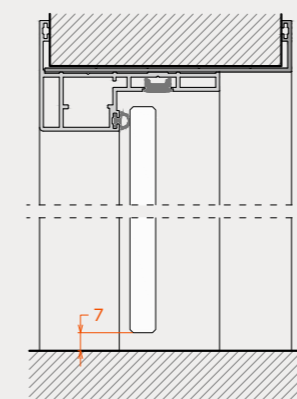

Vertical section
Κάθετη τομή