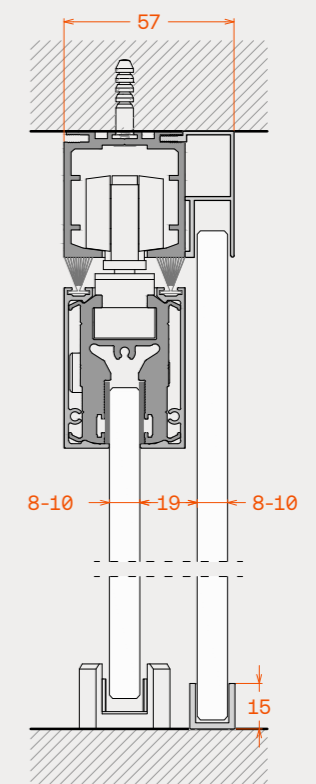

Mounted to the ceiling with fix sash
Στήριξη οροφής με σταθερό φύλλο