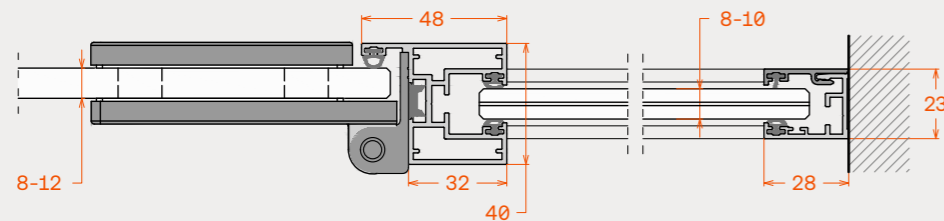

U40 STANDARD & Vi28

FRAME 40U & Vi28

Glass connection  
Ενώσεις γυαλιών

Glass ↔ Glass with gasket  
Ένωση Γυαλί ↔ Γυαλί με σφραγιστικό

Glass ↔ Glass with double-sided adhesive tape  
Ένωση Γυαλί ↔ Γυαλί με αυτοκόλλητη ταινία διπλής όψης