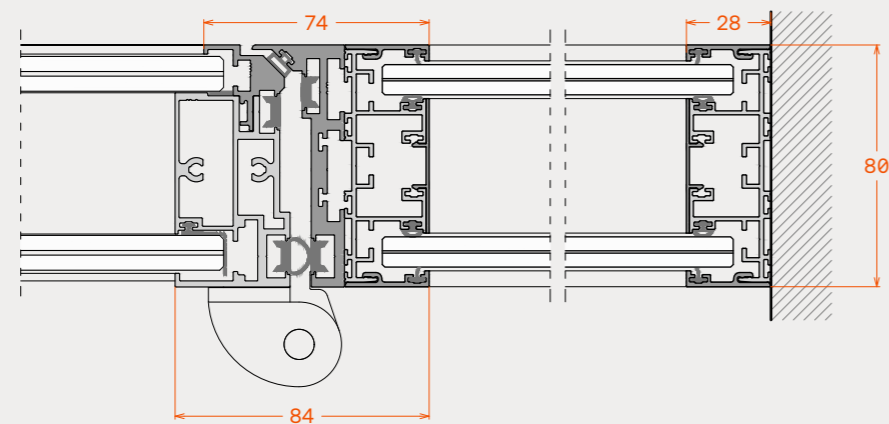

PS80.001

Vertical sections partitions with transoms  
Κάθετες τομές διαχωριστικών με τραβέρσες

PS80.101.CB

PS80.001.CB

Horizontal section door-partition  
Οριζόντια τομή πόρτας-διαχωριστικού

CALMO & PS80.101