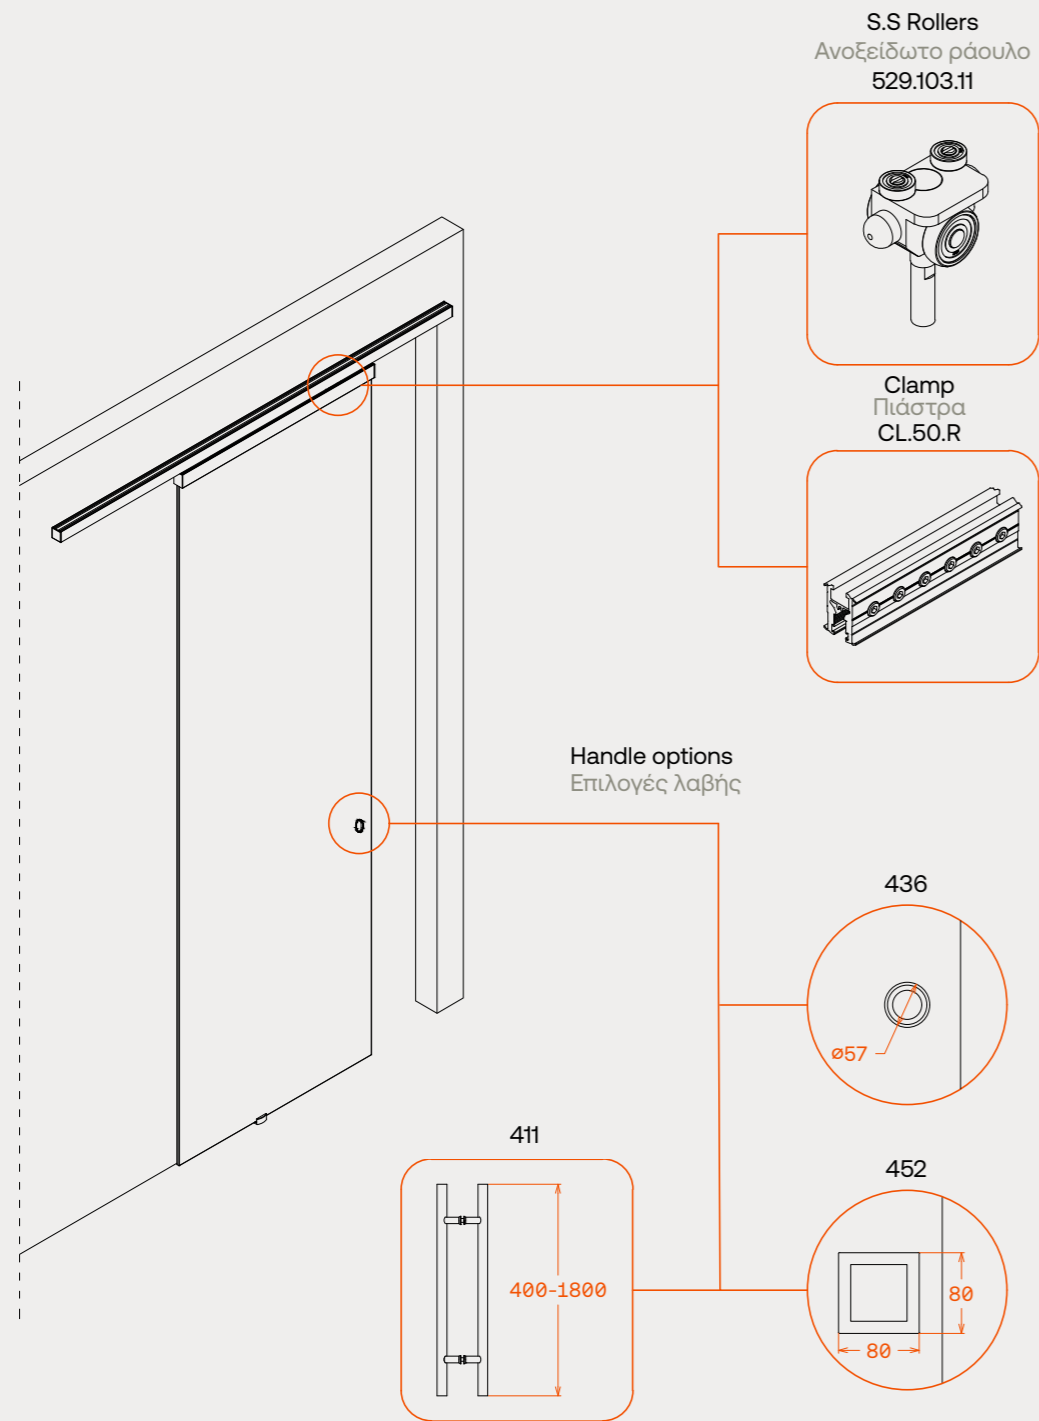

Component options and details  
Επιλογές εξαρτημάτων και λεπτομέρειες

Vertical sections  
Κάθετες τομές

Side wall mounting  
Πλευρική στήριξη

Mounted to the ceiling  
Στήριξη οροφής

Horizontal section  
Οριζόντια τομή