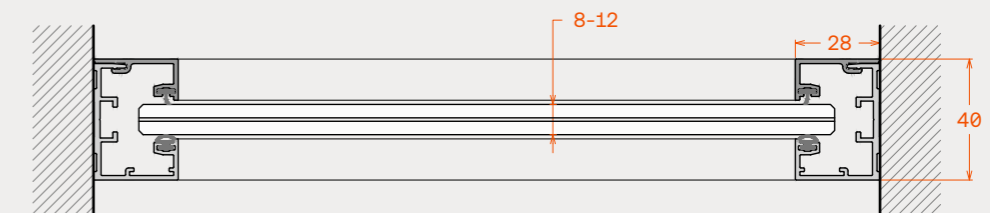

Horizontal section
Οριζόντια τομή