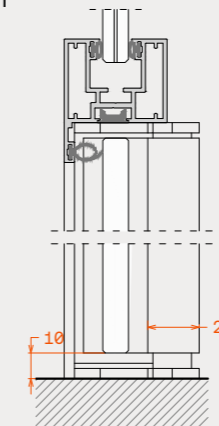

Vertical section
Κάθετη τομή