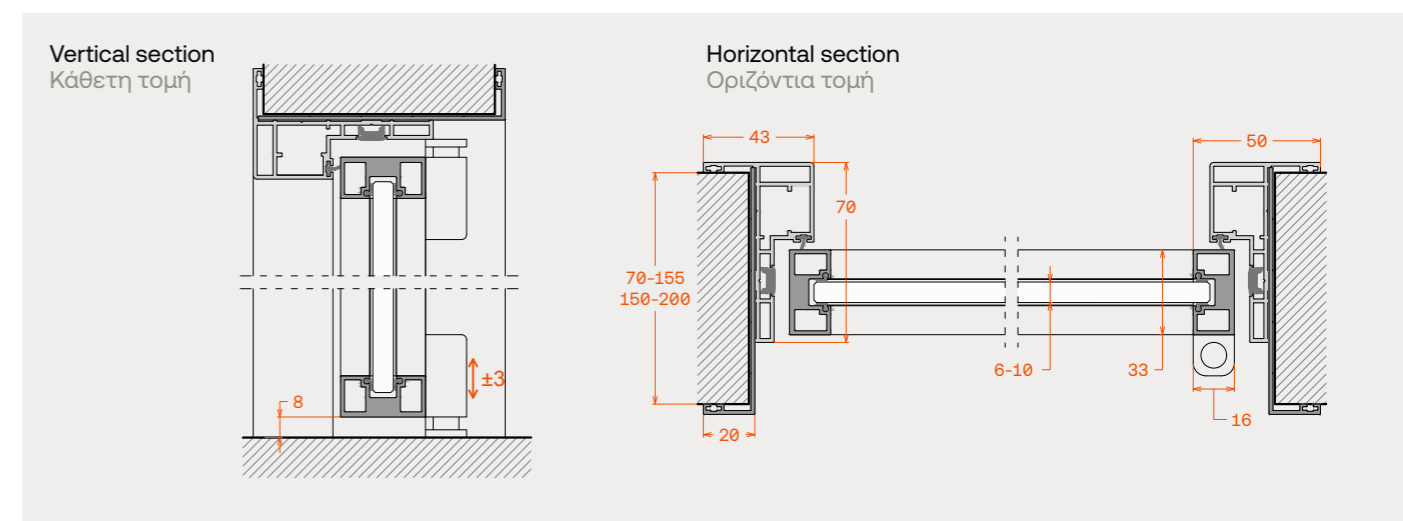

Η εσωτερική πόρτα FRAME 70 αποτελείται από κάσσωμα αλουμινίου με τηλεσκοπικό αρμοκάλυπτρο περιμετρικής κορνίζας 2cm και γυάλινο φύλλο με περιμετρικό minimal προφίλ αλουμινίου διατομής 33mm x 16mm. Το φύλλο κινείται με ρινοί ανοξείδωτους μεντεσέδες οι οποίοι έχουν τη δυνατότητα ρύθμισης καθ' ύψος. Η πόρτα κλειδώνει με κομψή τετράγωνη μαγνητική κλειδαριά ή με αξεσουάρ συγκράτησης φύλλου "ball catcher". Διακοσμητικά καΐτια τετράγωνης ή "T" διατομής δημιουργούν ένα εντυπωσιακό τελικό αποτέλεσμα.

Typologies / Τυπολογίες

Dimensions

Διαστάσεις

Door frame with telescopic joint	70mm-200mm	Πλάτη κάσσας με αρμοκάλυπτρο	70mm-200mm
Peripheral cover	20mm	Όψη περιμετρικής κορνίζας	20mm
Sash profile	33mm x 16mm	Προφίλ φύλλου	33mm x 16mm
Mullion	20mm x 10mm / 13mm x 10mm	Διακοσμητικά καΐτια	20mm x 10mm / 13mm x 10mm

Technical features

Τεχνικά χαρακτηριστικά

Maximum sash height	3000mm	Μέγιστο ύψος φύλλου	3000mm
Maximum sash width	1000mm	Μέγιστο πλάτος φύλλου	1000mm
Maximum weight per sash	80kg	Μέγιστο βάρος φύλλου	80kg
Glazing thickness range	6mm-10,4mm	Πάχη υαλοπίνακα	6mm-10,4mm
Glazing type	Tempered, monolithic or laminated	Είδος κρυστάλλου	Σκληρυμένο, μονολιθικό ή τριπλεξ
Lock	Magnetic lock or ball catcher	Κλειδαριά	Μαγνητική κλειδαριά ή Συγκράτηση φύλλου ball catcher
Sash operation	Stainless steel adjustable pivot hinges	Κίνηση φύλλου	Ανοξείδωτοι ρυθμιζόμενοι αξονικοί μεντεσέδες
Panel sealing type	Frame rubber	Τρόπος σφράγισης φύλλων	Περιμετρικό λάστιχο κάσσας