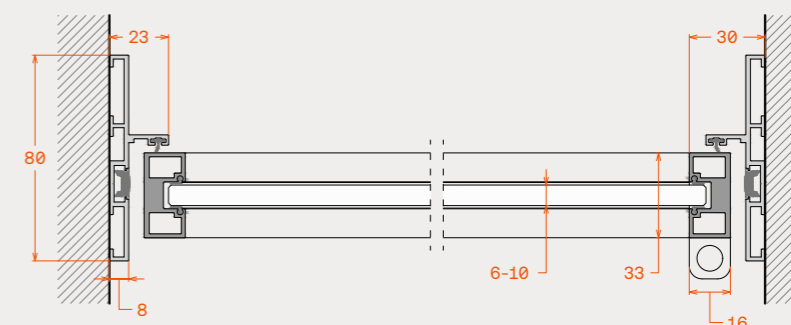

Horizontal section
Οριζόντια τομή