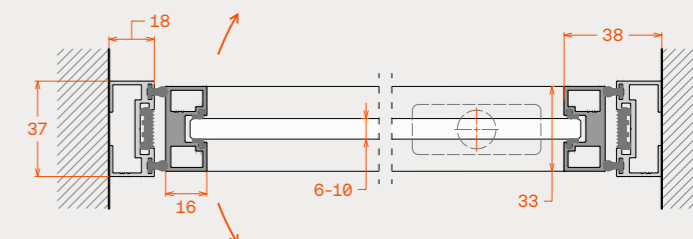

Horizontal section
Οριζόντια τομή